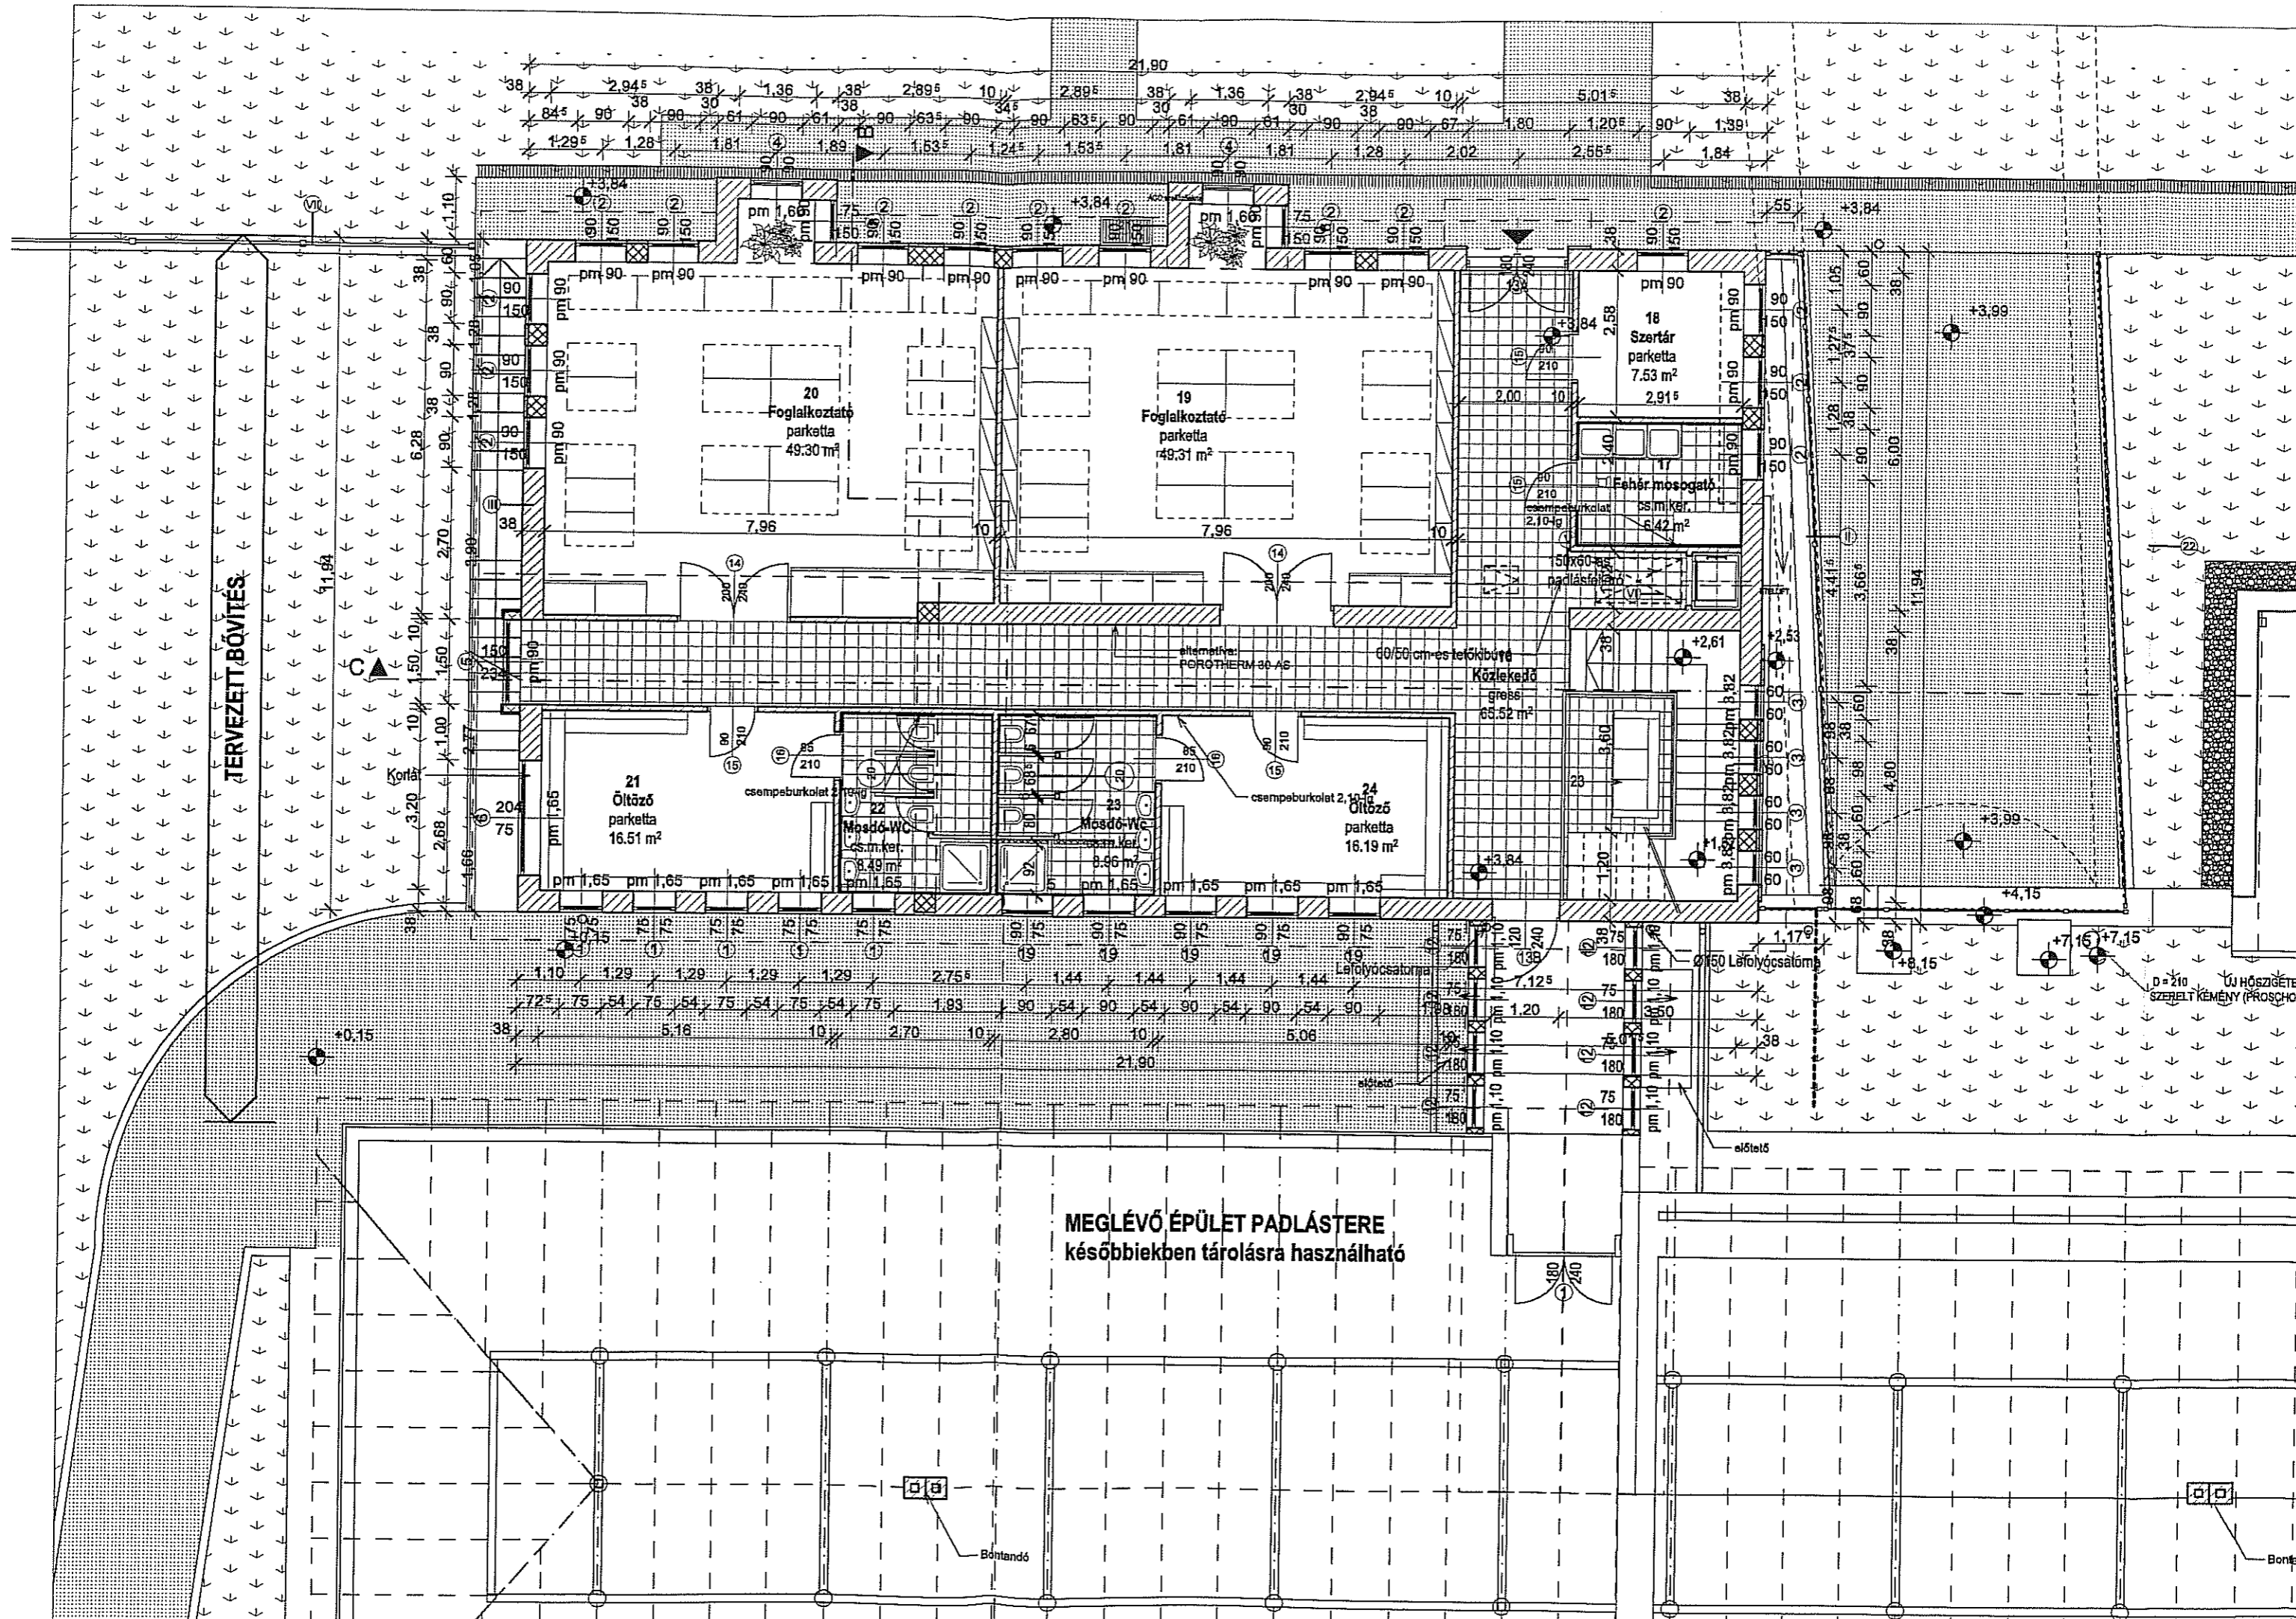

TERVEZETT BŐVÍTÉS

MEGLÉVŐ PINCE

TERVEZETT BŐVÍTÉS

C ▲

Korlát

védőrács

alternativa: POROTHERM 30-AS

gazdasági udvar
GAZDASÁGI UDVAR

ablak parapetmagassága
(cső pihenőmagasság) (+2.81)

MEGLÉVŐ KAZÁN
+ÚJ KAZÁN

Járda

D=210 ÚJ HŐSZIGETELT
SZERELT KEMÉNY (PROSCHORN)

TERVEZETT BŐVÍTÉS

**MEGLÉVŐ ÉPÜLET PADLÁSTERE
későbbiekben tárolásra használható**