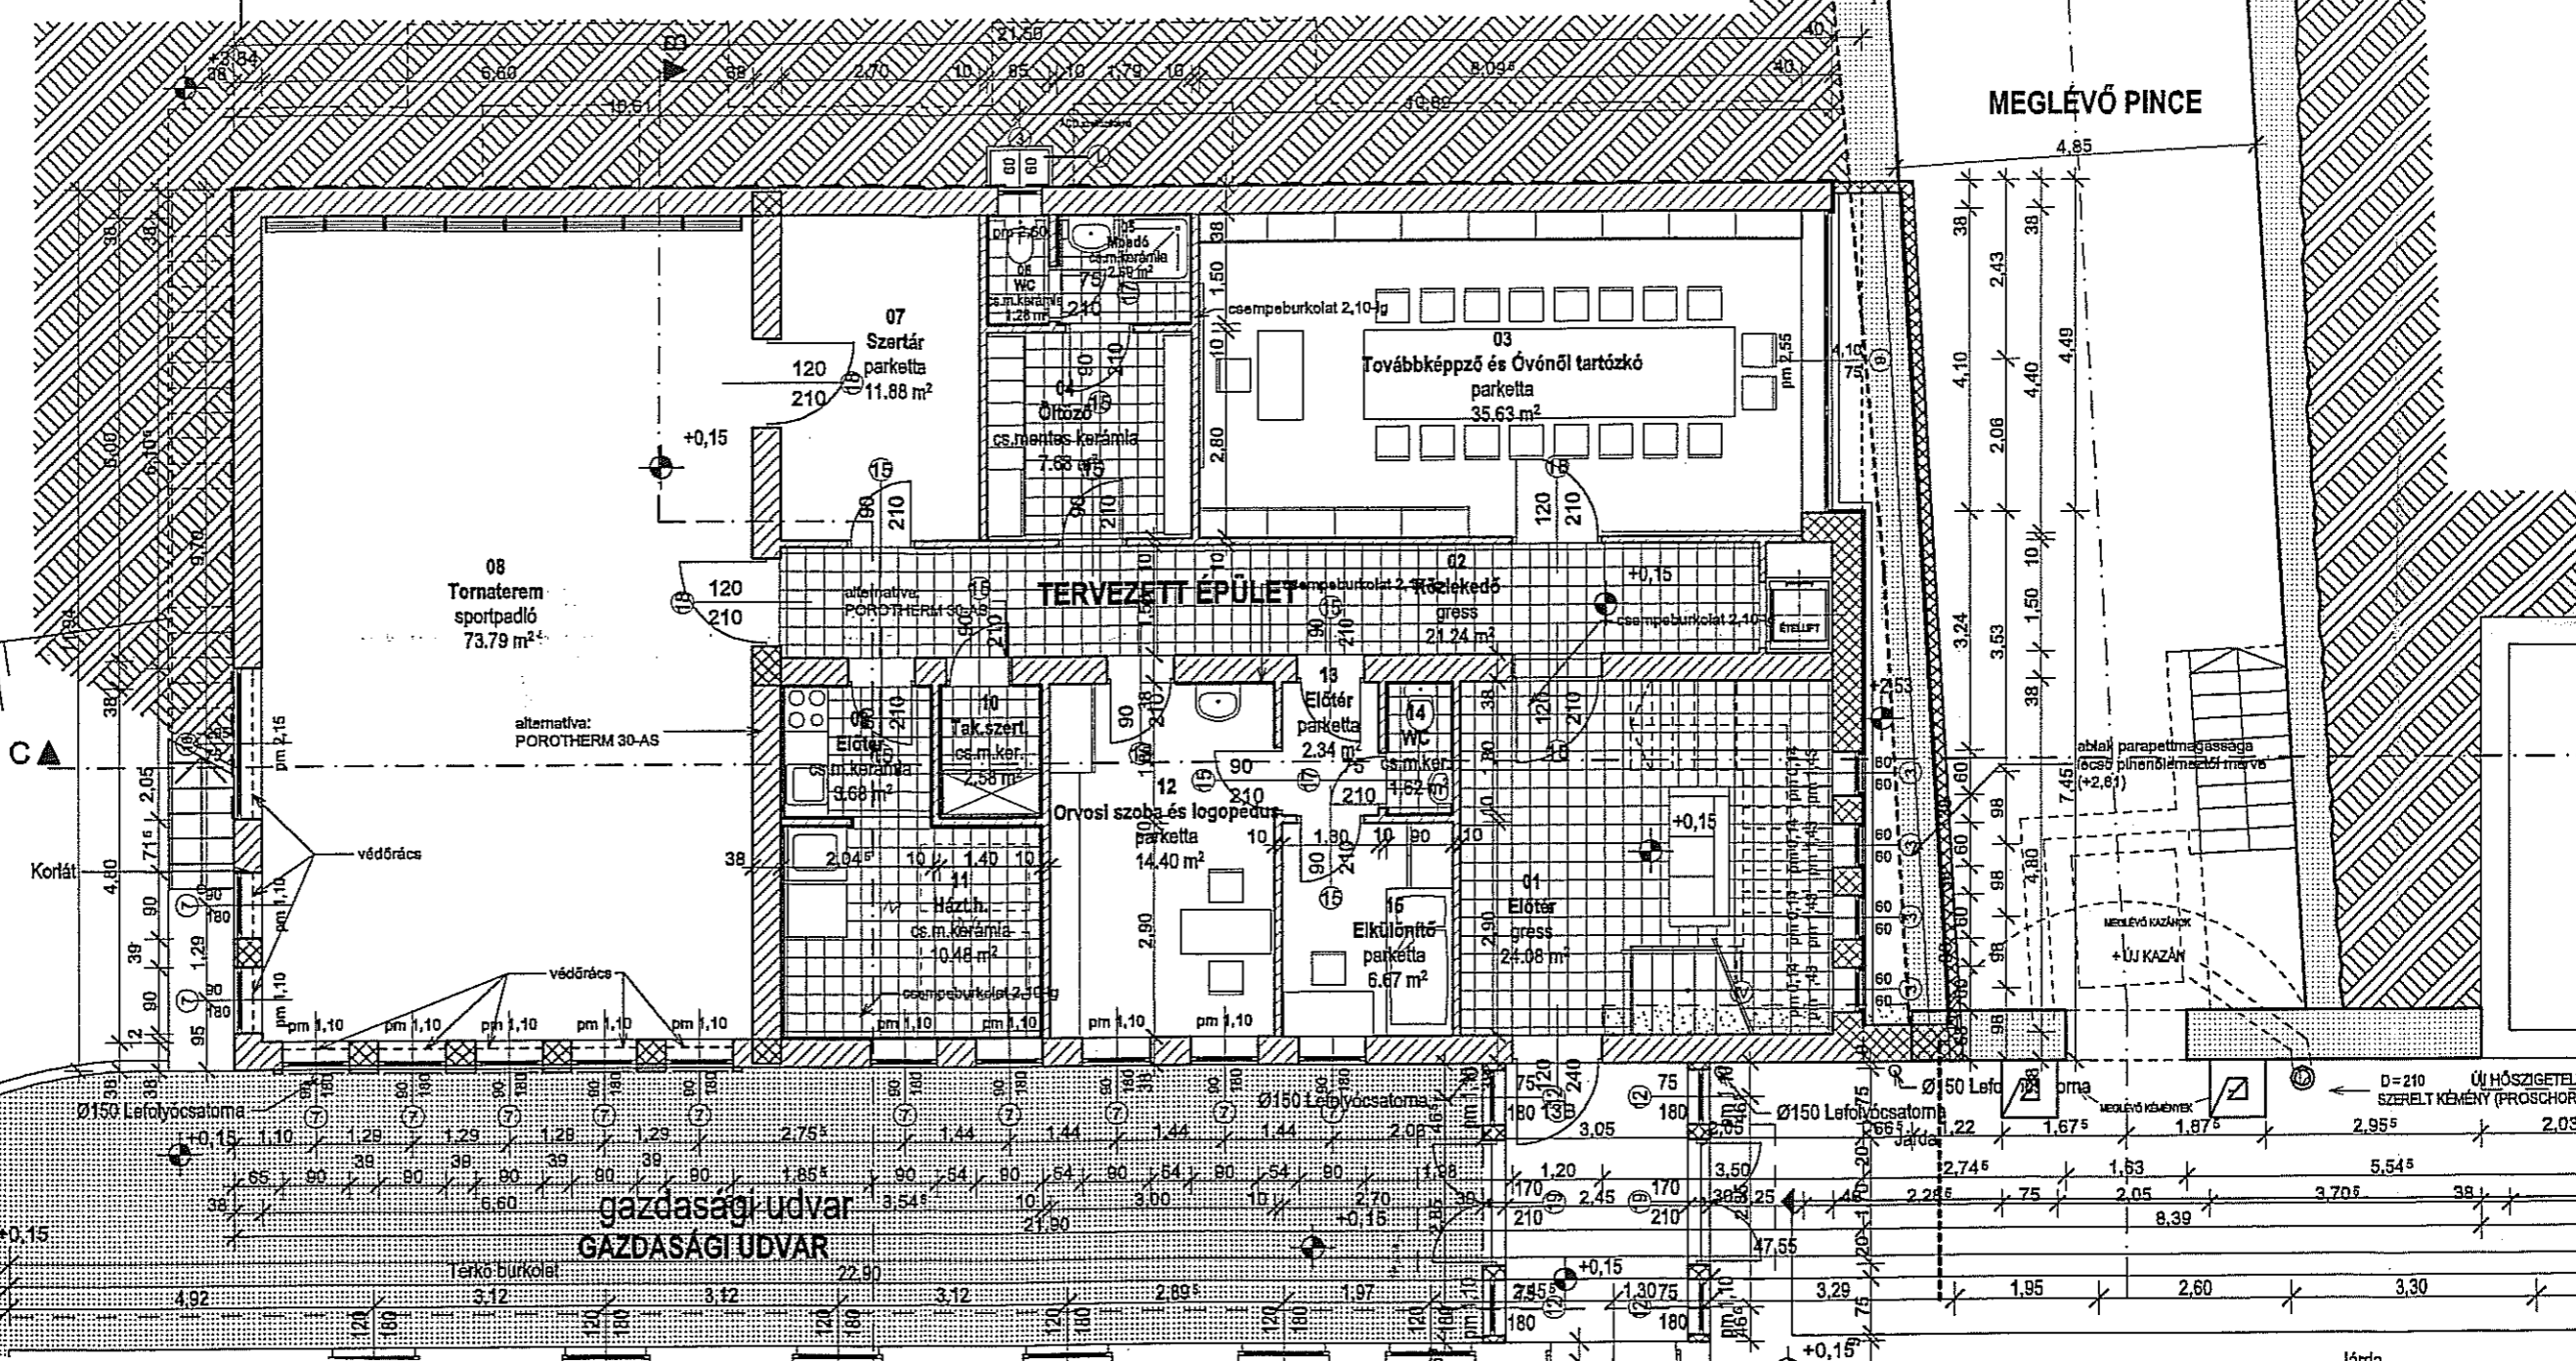

TERVEZETT BŐVÍTÉS

MEGLÉVŐ PINCE

TERVEZETT BŐVÍTÉS

C ▲

Korlát

védőrács

alternativa: POROTHERM 30-AS

gazdasági udvar
GAZDASÁGI UDVAR

ablak parapetmagassága
(cső pihenőmagasság) (+2.81)

MEGLÉVŐ KAZÁN
+ÚJ KAZÁN

Járda

D=210 ÚJ HŐSZIGETELT
SZERELT KEMÉNY (PROSCHORN)

TERVEZETT BŐVÍTÉS

**MEGLÉVŐ ÉPÜLET PADLÁSTERE
későbbiekben tárolásra használható**