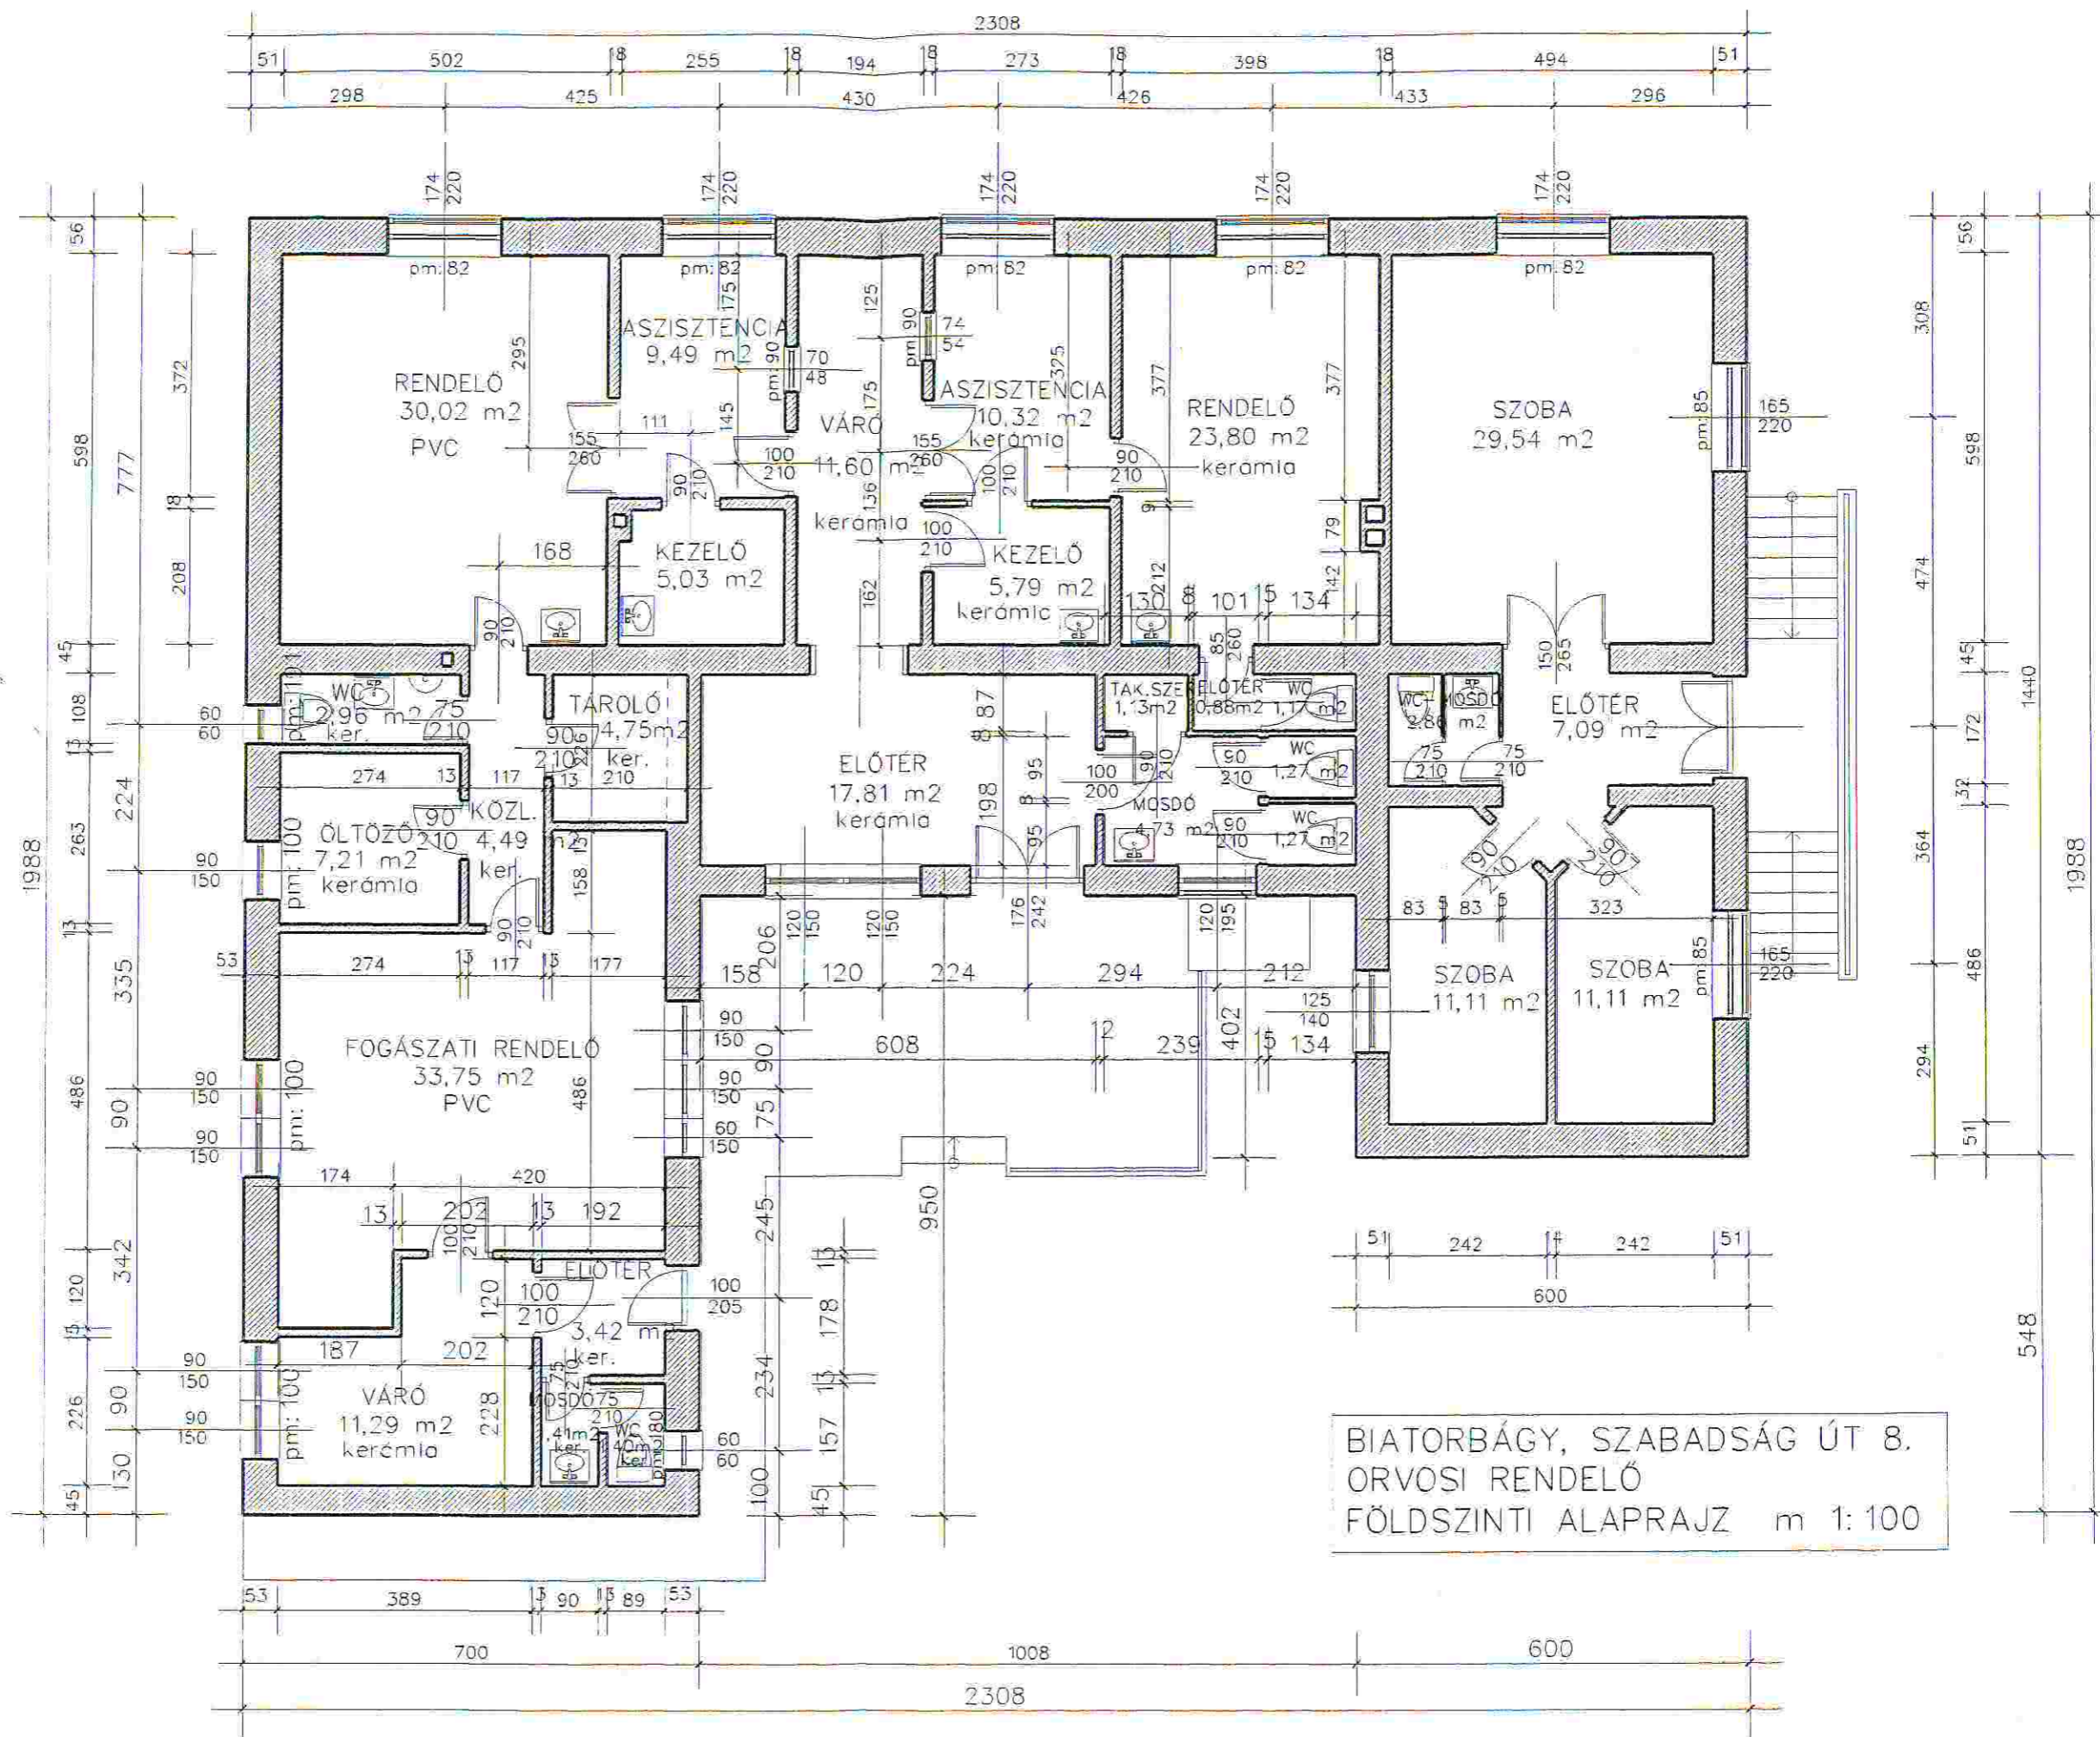

FOGÁSZAT	
Előtér	3,42 m ²
Mosdó	1,41 m ²
WC	1,40 m ²
Váró	11,29 m ²
Rendelő	33,75 m ²
Közlekedő	4,49 m ²
Öltöző	7,21 m ²
WC	2,96 m ²
Tároló	4,75 m ²
Összesen	70,68 m²

HÁZI ORVOSI RENDELŐK	
Előtér	17,81 m ²
Mosdó	4,73 m ²
Tak.szer.	1,13 m ²
WC	1,27 m ²
WC	1,27 m ²
Váró	11,60 m ²
Aszisztencia	9,49 m ²
Kezelő	5,03 m ²
Rendelő	30,02 m ²
Aszisztencia	10,32 m ²
Kezelő	5,79 m ²
Rendelő	23,80 m ²
Előtér	0,88 m ²
WC	1,17 m ²
Összesen	124,31 m²

CSALÁDSEGÍTŐ	
Előtér	7,09 m ²
WC-MOSDÓ	2,86 m ²
Szoba	29,54 m ²
Szoba	11,11 m ²
Szoba	11,11 m ²
Összesen	61,71 m²

BIATORBÁGY, SZABADSÁG ÚT 8.
ORVOSI RENDELŐ
FÖLDSZINTI ALAPRAJZ m 1:100