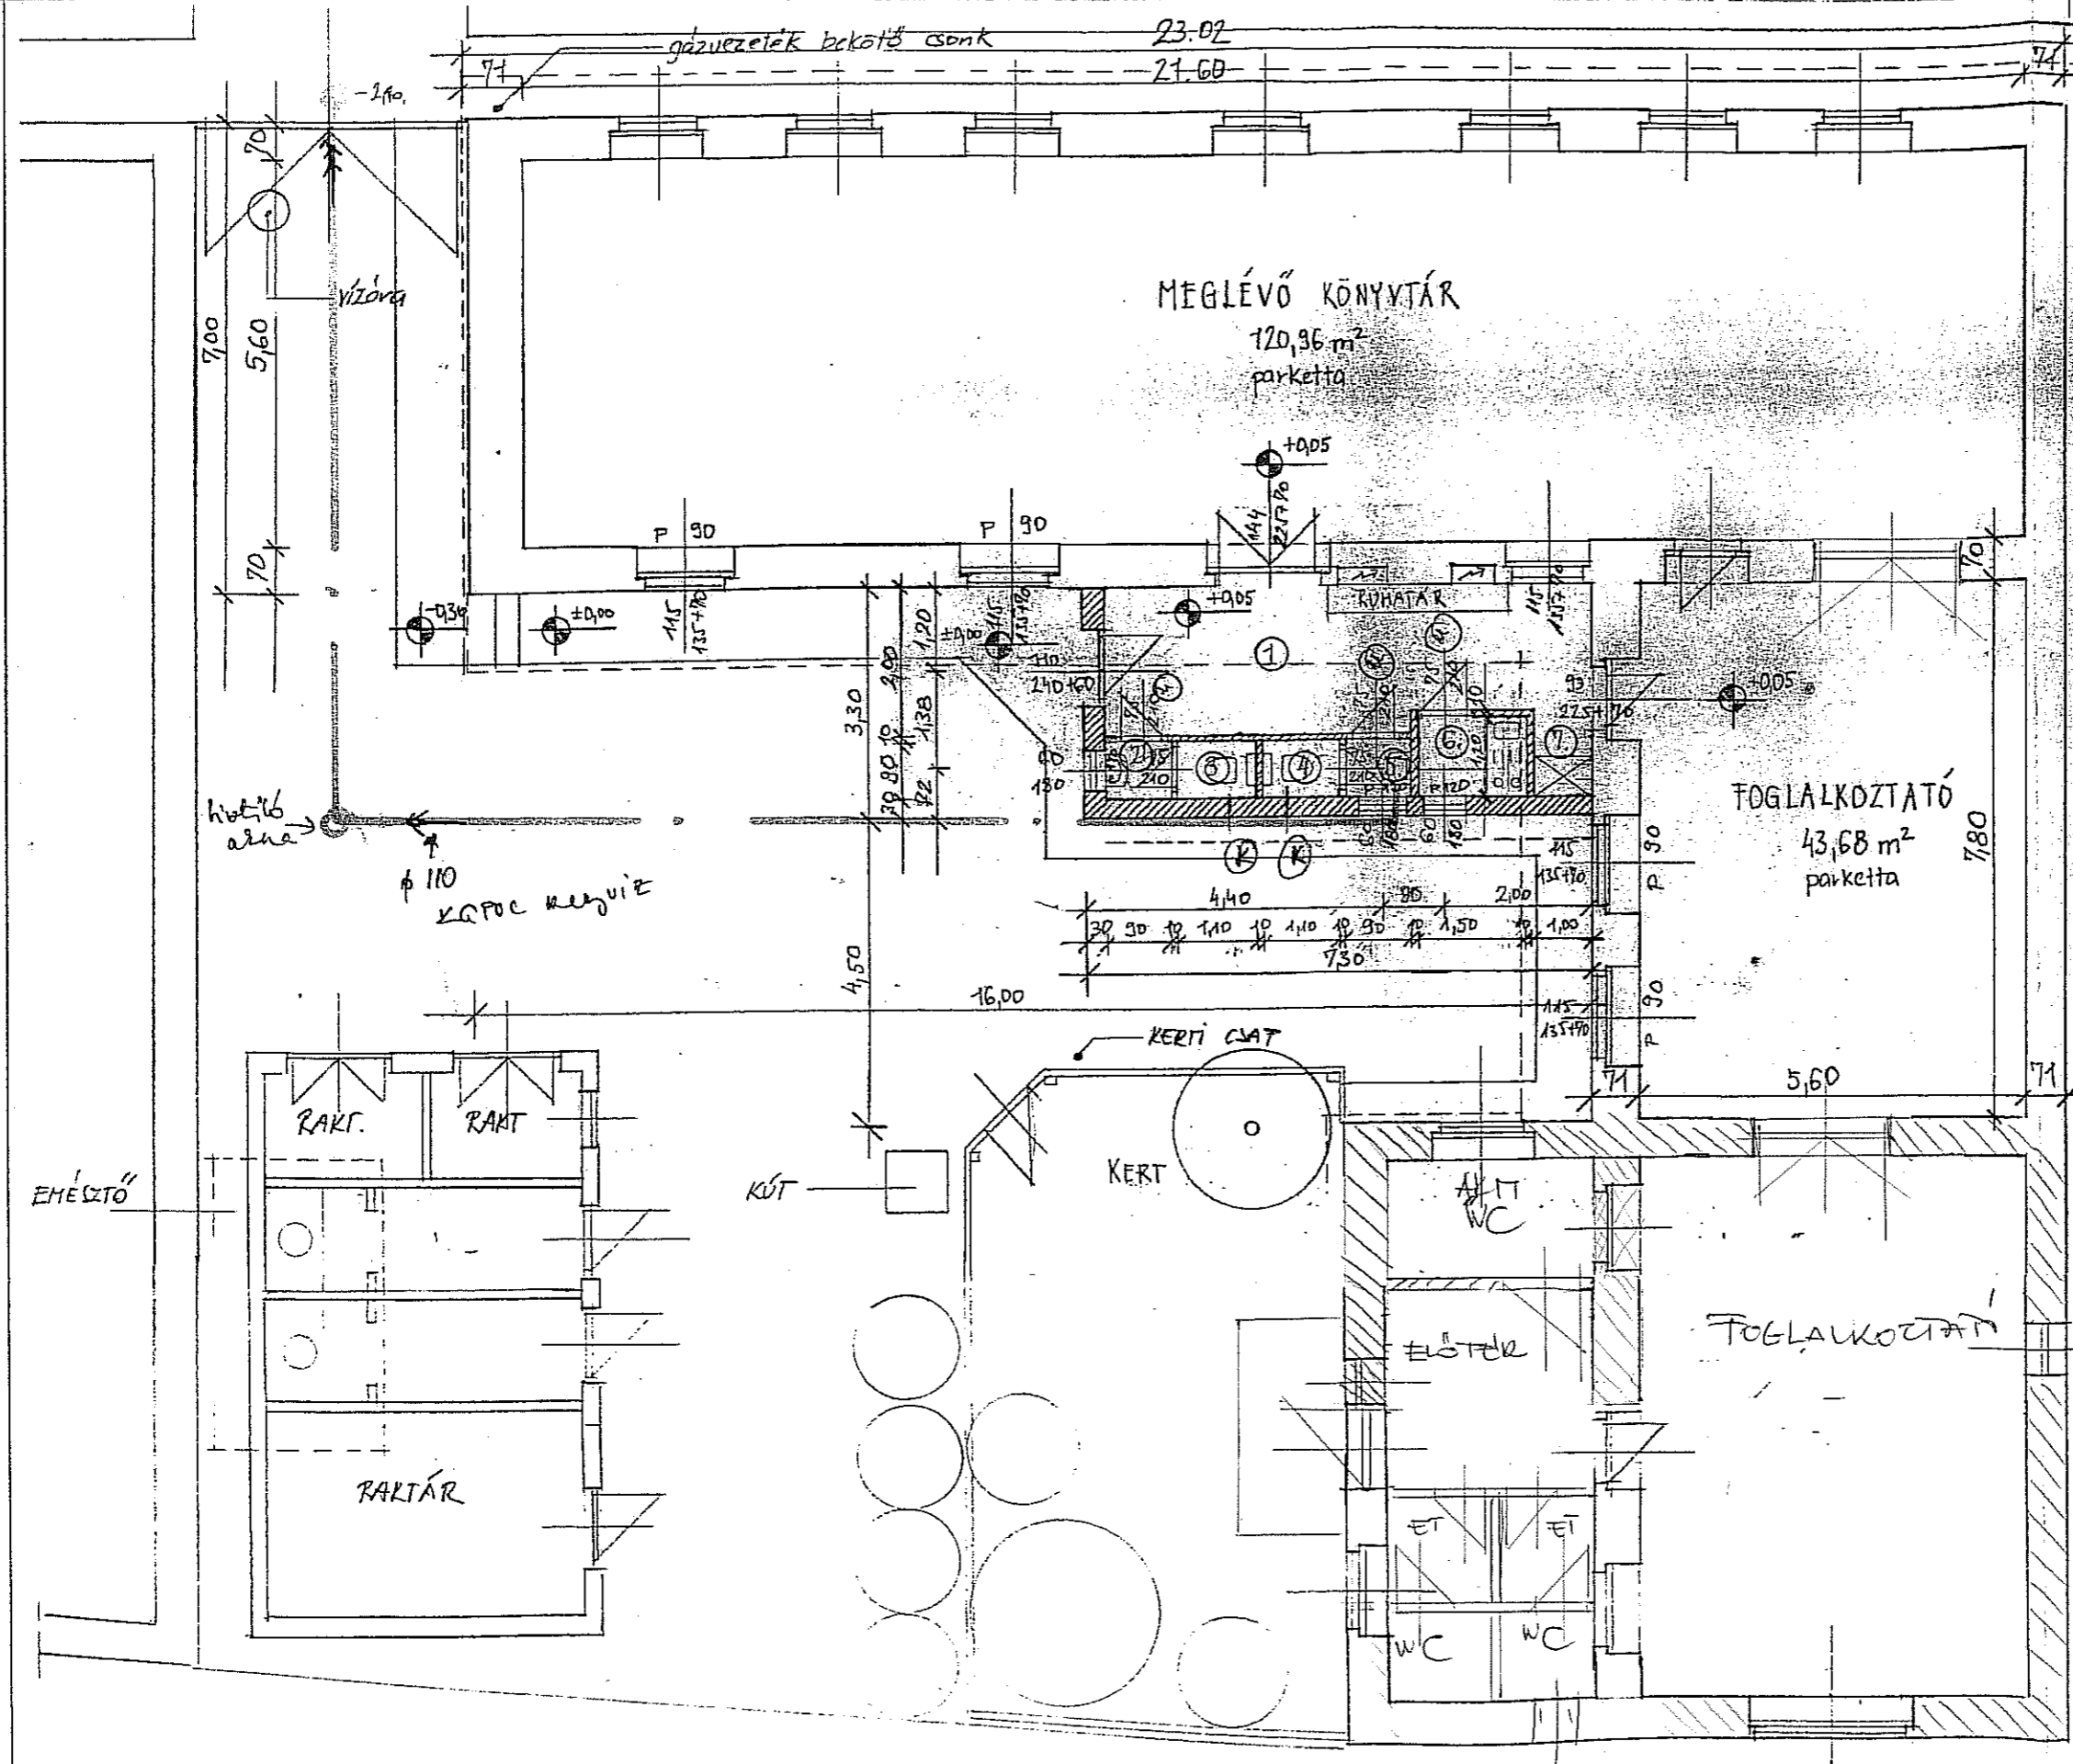

# MEGLÉVŐ ÁLLATOT

BŐVÍTÉS:

- ① ELŐTÉR 14,88 m<sup>2</sup> KERÁMIA
- ② MOSDÓ 0,77 m<sup>2</sup> KERÁMIA
- ③ WC 0,94 m<sup>2</sup> KERÁMIA
- ④ WC 0,94 m<sup>2</sup> KERÁMIA
- ⑤ MOSDÓ 0,77 m<sup>2</sup> KERÁMIA
- ⑥ TEAKONYHA 1,73 m<sup>2</sup> KERÁMIA
- ⑦ TAK.SZER SZEKRÉNY

# I. VÁLTOZAT

- BŐVÍTÉS:
- ① ELŐTÉR 14,88 m<sup>2</sup> KERÁMIA
  - ② MOSDÓ 0,77 m<sup>2</sup> KERÁMIA
  - ③ WC 0,94 m<sup>2</sup> KERÁMIA
  - ④ WC 0,94 m<sup>2</sup> KERÁMIA
  - ⑤ MOSDÓ 0,77 m<sup>2</sup> KERÁMIA
  - ⑥ TEAKONYHA 1,73 m<sup>2</sup> KERÁMIA
  - ⑦ TAK.SZER SZEKRENY

# II. VÁLTOZAT

BŐVÍTÉS:

- ① ELŐTÉR 14,88 m<sup>2</sup> KERÁMIA
- ② MOSDÓ 0,77 m<sup>2</sup> KERÁMIA
- ③ WC 0,94 m<sup>2</sup> KERÁMIA
- ④ WC 0,94 m<sup>2</sup> KERÁMIA
- ⑤ MOSDÓ 0,77 m<sup>2</sup> KERÁMIA
- ⑥ TEAKONYHA 1,73 m<sup>2</sup> KERÁMIA
- ⑦ TÁRSZER SZEKRENY