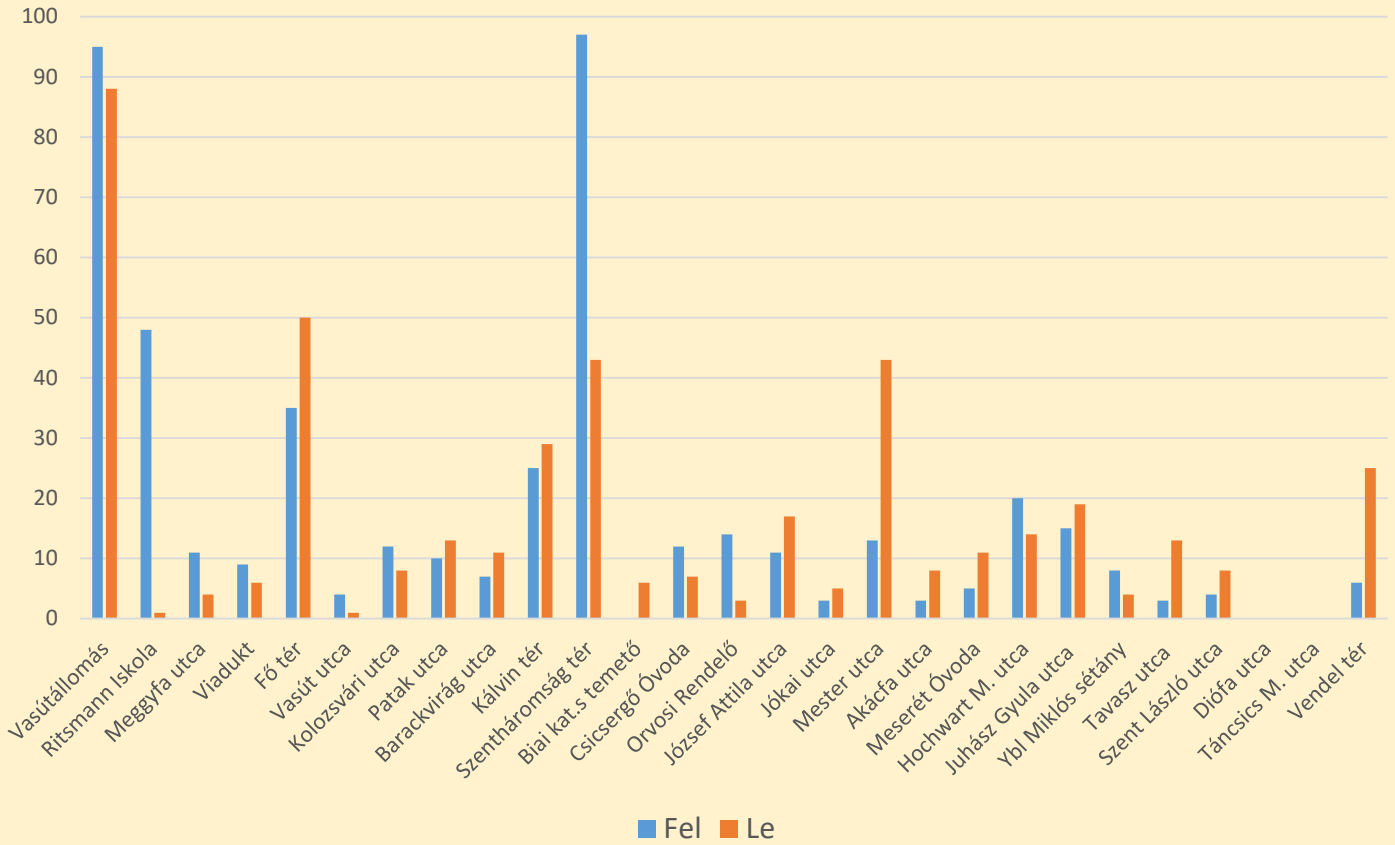

Vasútállomás

Vasútállomás

7 fő

2 2fő

1 fő

2 fő

6 fő

1 fő

Fel- és leszálló utasok száma az adott megállóban Teljes nap 6:20 - 17:30

Fel- és leszálló utasok száma az adott megállóban Reggel 6:20 - 9:00

Fel- és leszálló utasok száma az adott megállóban Délután 13:20 - 17:30

Jellemző busz-utasszám adott megállóból indulás után Teljes nap 6:20 - 19:30

Jellemző busz-utasszám adott megállóból indulás után Reggel 6:20 - 9:00

Jellemző busz-utasszám adott megállóból indulás után Délután 13:20 - 17:00