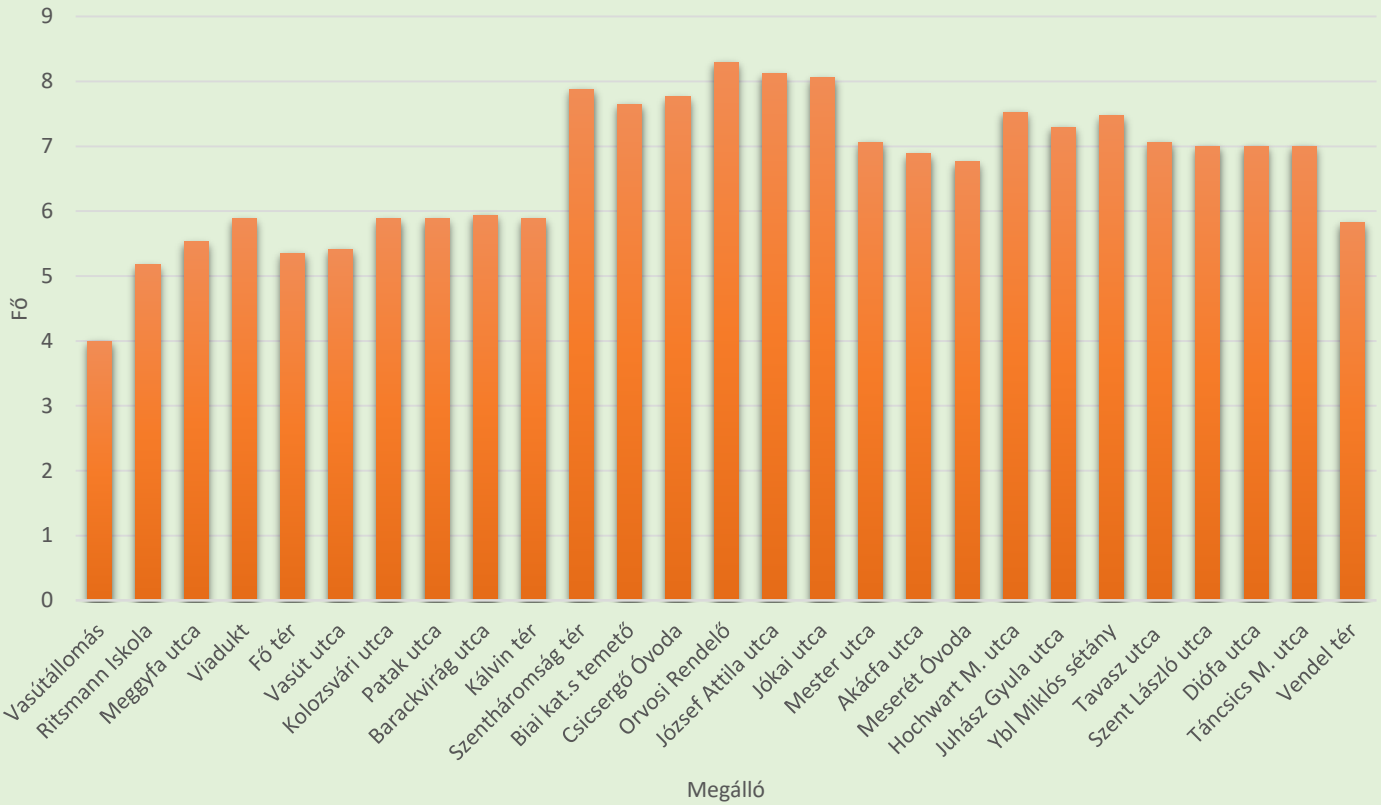

Vasútállomás

Vasútállomás

7 fő

2 2fő

1 fő

2 fő

6 fő

1 fő

Fel- és leszálló utasok száma az adott megállóban Teljes nap 6:20 - 17:30

Fel- és leszálló utasok száma az adott megállóban Reggel 6:20 - 9:00

Fel- és leszálló utasok száma az adott megállóban Délután 13:20 - 17:30

Jellemző busz-utasszám adott megállóból indulás után Teljes nap 6:20 - 19:30

Jellemző busz-utasszám adott megállóból indulás után Reggel 6:20 - 9:00

Jellemző busz-utasszám adott megállóból indulás után Délután 13:20 - 17:00