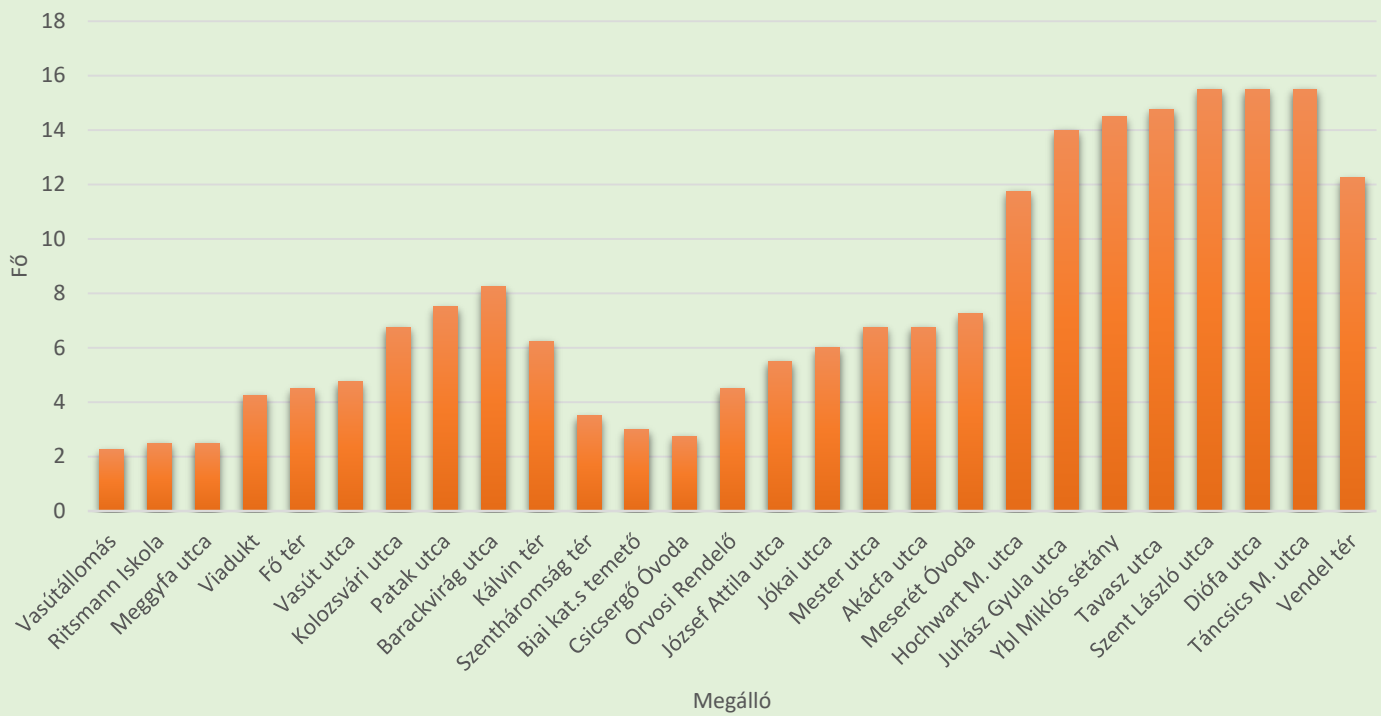

Vasútállomás

Vasútállomás

7 fő

2 2fő

1 fő

2 fő

6 fő

1 fő

Fel- és leszálló utasok száma az adott megállóban Teljes nap 6:20 - 17:30

Fel- és leszálló utasok száma az adott megállóban Reggel 6:20 - 9:00

Fel- és leszálló utasok száma az adott megállóban Délután 13:20 - 17:30

Jellemző busz-utasszám adott megállóból indulás után Teljes nap 6:20 - 19:30

Jellemző busz-utasszám adott megállóból indulás után Reggel 6:20 - 9:00

Jellemző busz-utasszám adott megállóból indulás után Délután 13:20 - 17:00