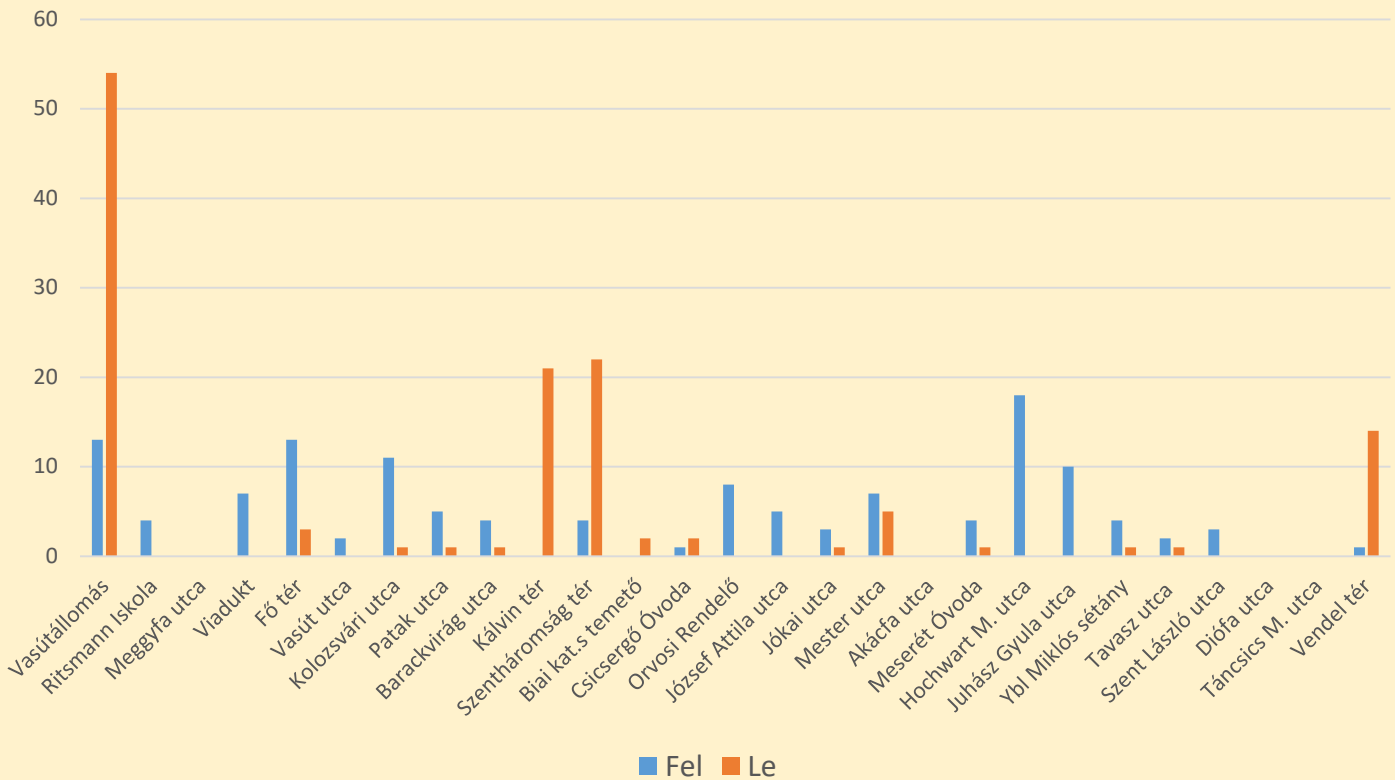

Vasútállomás

Vasútállomás

7 fő

2 2fő

1 fő

2 fő

6 fő

1 fő

Fel- és leszálló utasok száma az adott megállóban Teljes nap 6:20 - 17:30

Fel- és leszálló utasok száma az adott megállóban Reggel 6:20 - 9:00

Fel- és leszálló utasok száma az adott megállóban Délután 13:20 - 17:30

Jellemző busz-utasszám adott megállóból indulás után Teljes nap 6:20 - 19:30

Jellemző busz-utasszám adott megállóból indulás után Reggel 6:20 - 9:00

Jellemző busz-utasszám adott megállóból indulás után Délután 13:20 - 17:00