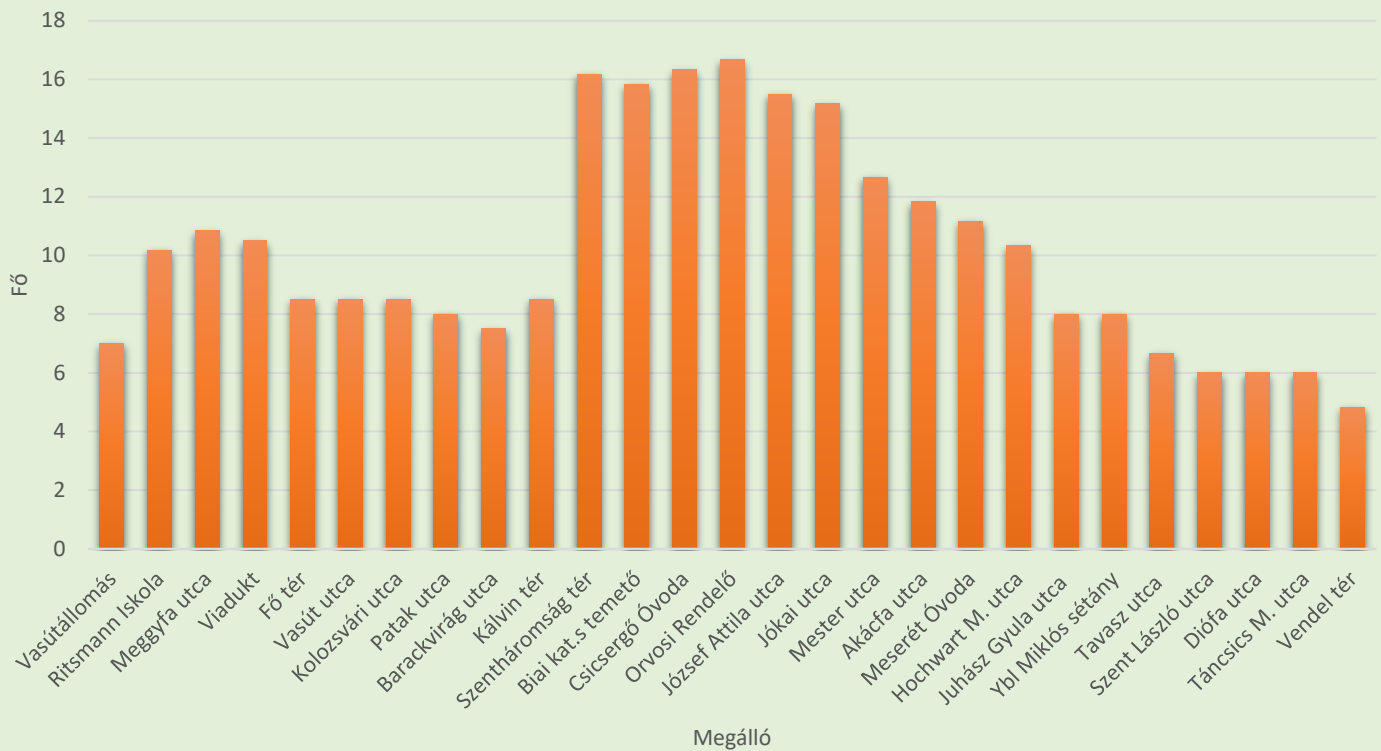

Vasútállomás

Vasútállomás

7 fő

2 2fő

1 fő

2 fő

6 fő

1 fő

Fel- és leszálló utasok száma az adott megállóban Teljes nap 6:20 - 17:30

Fel- és leszálló utasok száma az adott megállóban Reggel 6:20 - 9:00

Fel- és leszálló utasok száma az adott megállóban Délután 13:20 - 17:30

Jellemző busz-utasszám adott megállóból indulás után Teljes nap 6:20 - 19:30

Jellemző busz-utasszám adott megállóból indulás után Reggel 6:20 - 9:00

Jellemző busz-utasszám adott megállóból indulás után Délután 13:20 - 17:00