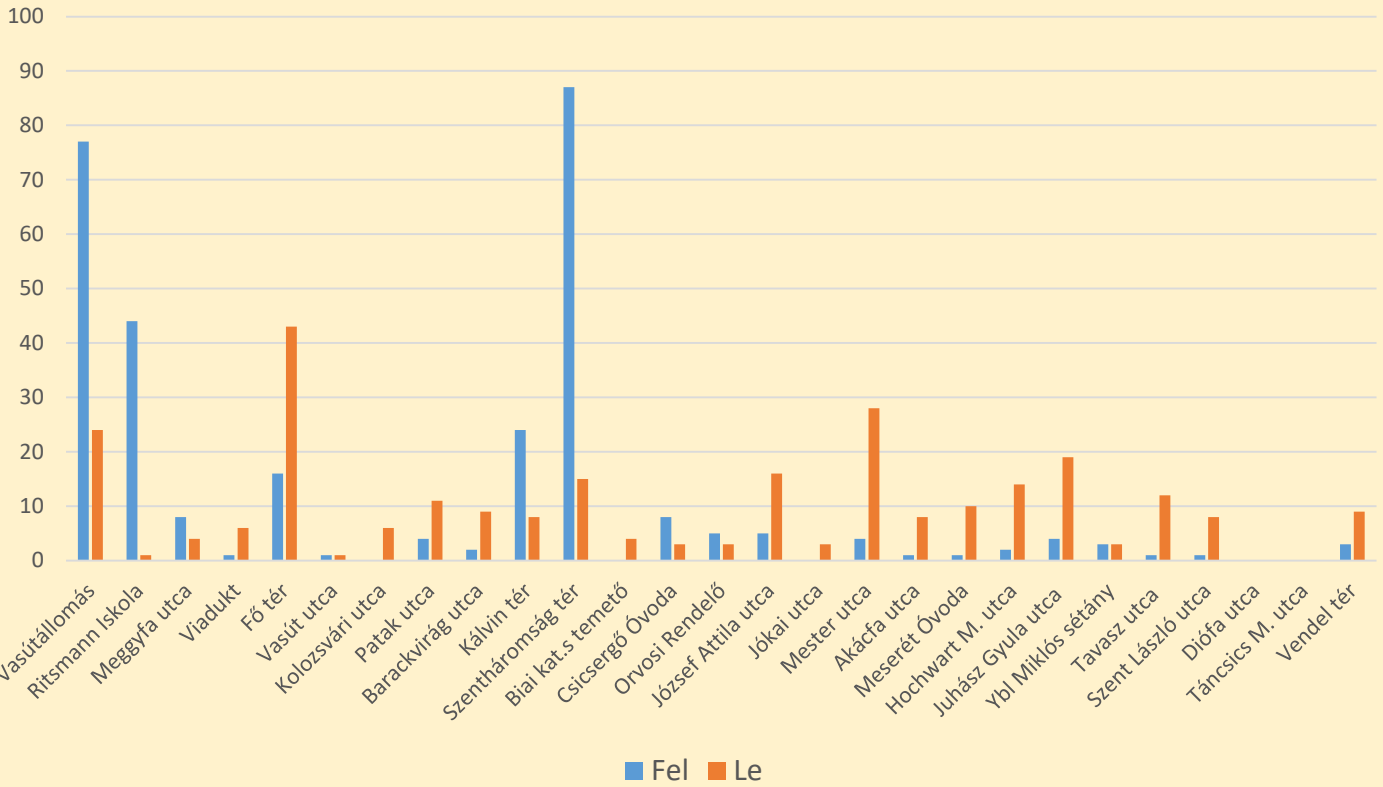

Vasútállomás

Vasútállomás

7 fő

2 2fő

1 fő

2 fő

6 fő

1 fő

Fel- és leszálló utasok száma az adott megállóban Teljes nap 6:20 - 17:30

Fel- és leszálló utasok száma az adott megállóban Reggel 6:20 - 9:00

Fel- és leszálló utasok száma az adott megállóban Délután 13:20 - 17:30

Jellemző busz-utasszám adott megállóból indulás után Teljes nap 6:20 - 19:30

Jellemző busz-utasszám adott megállóból indulás után Reggel 6:20 - 9:00

Jellemző busz-utasszám adott megállóból indulás után Délután 13:20 - 17:00