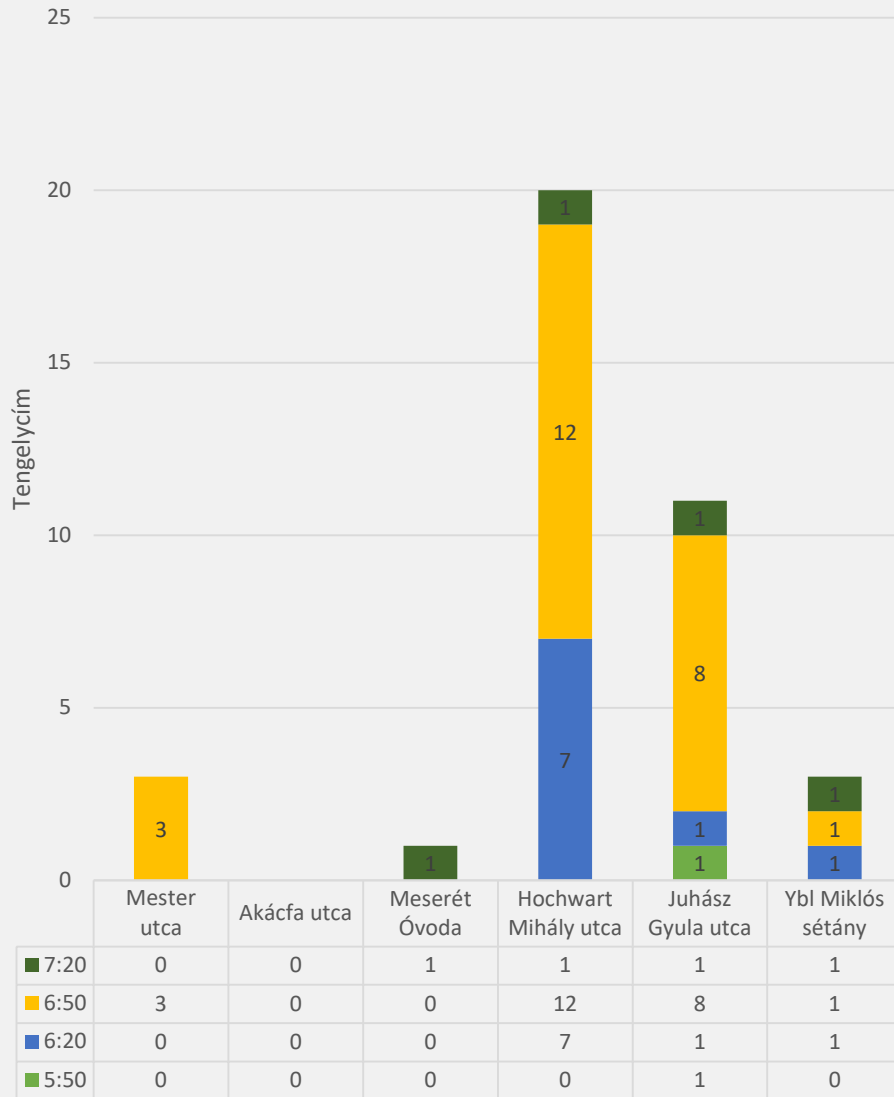

Felszállók száma a reggeli csúcsidőben a Zöldsziget Lakópark térségében

Indulási idő a vasútállomás megállóhelytől

■ 5:50 ■ 6:20 ■ 6:50 ■ 7:20

Melyik utcában lakik?

Hámory Imre utca

Hámory Imre utca

Hámory Imre utca

Vasútállomás

Vasútállomás

7 fő

2 2fő

1 fő

2 fő

6 fő

1 fő

Fel- és leszálló utasok száma az adott megállóban Teljes nap 6:20 - 17:30

Fel- és leszálló utasok száma az adott megállóban Reggel 6:20 - 9:00

Fel- és leszálló utasok száma az adott megállóban Délután 13:20 - 17:30

Jellemző busz-utasszám adott megállóból indulás után Teljes nap 6:20 - 19:30

Jellemző busz-utasszám adott megállóból indulás után Reggel 6:20 - 9:00

Jellemző busz-utasszám adott megállóból indulás után Délután 13:20 - 17:00