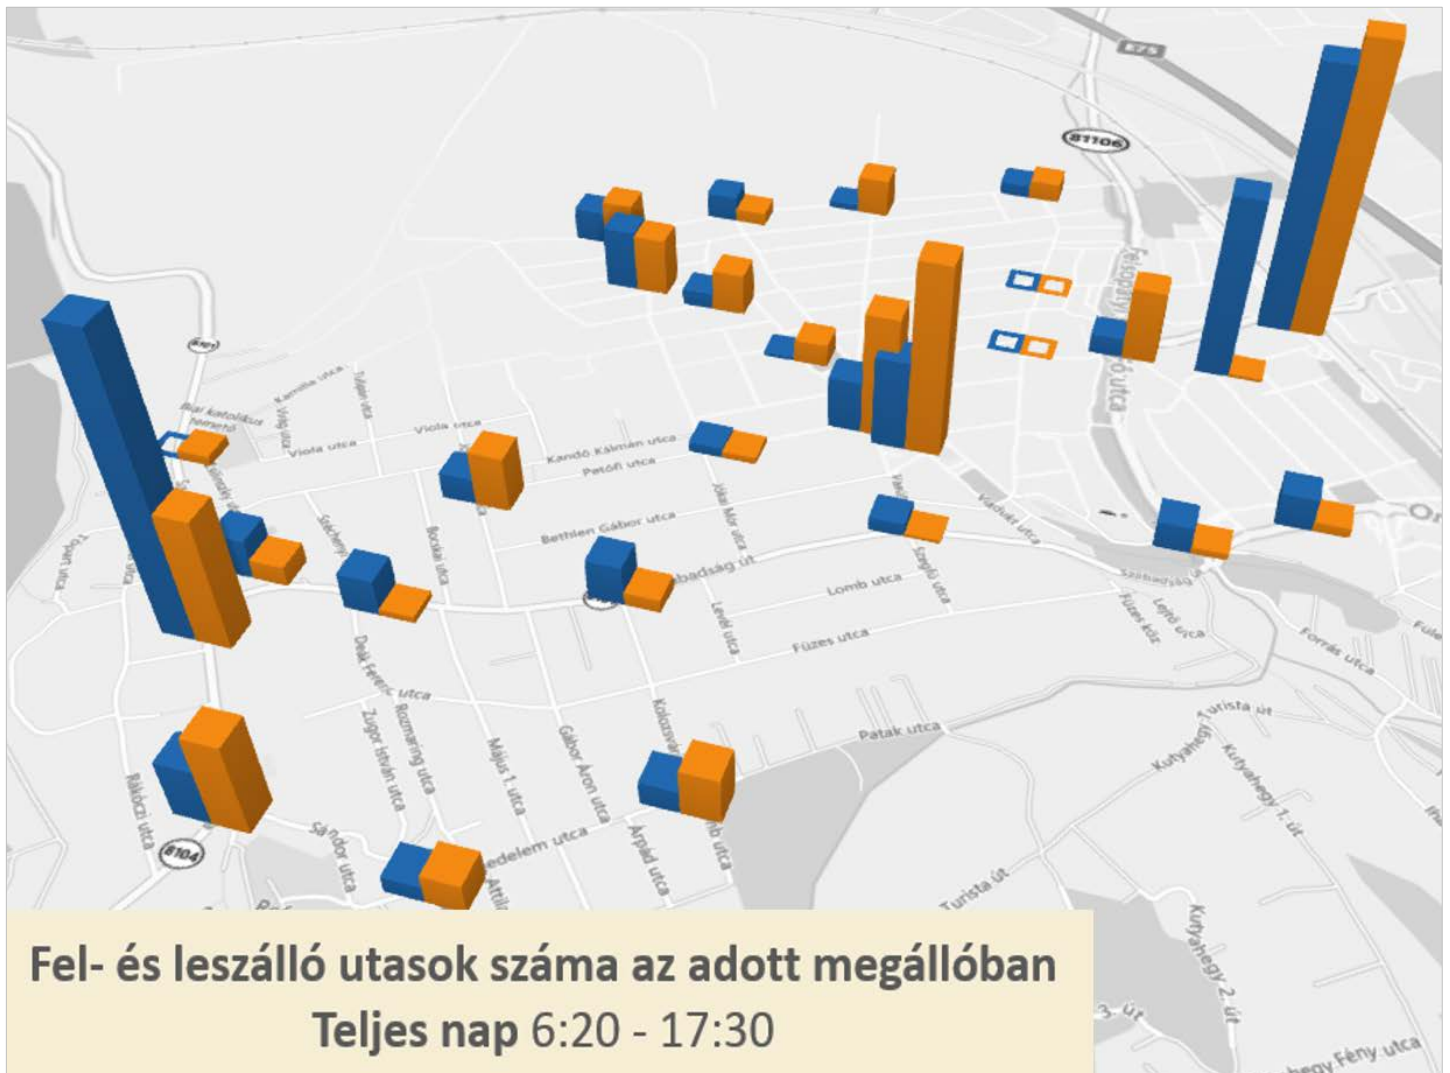

Antall József utca

Hochwart Mihály utca

Ohmüller sétány

Hová tart?

Vasútállomás

Vendel tér

Szentháromság tér

Vasútállomás

Vasútállomás

Vasútállomás

7 fő

2 2fő

1 fő

2 fő

6 fő

1 fő

Fel- és leszálló utasok száma az adott megállóban Teljes nap 6:20 - 17:30

Fel- és leszálló utasok száma az adott megállóban Reggel 6:20 - 9:00

Fel- és leszálló utasok száma az adott megállóban Délután 13:20 - 17:30

Jellemző busz-utasszám adott megállóból indulás után Teljes nap 6:20 - 19:30

Jellemző busz-utasszám adott megállóból indulás után Reggel 6:20 - 9:00

Jellemző busz-utasszám adott megállóból indulás után Délután 13:20 - 17:00