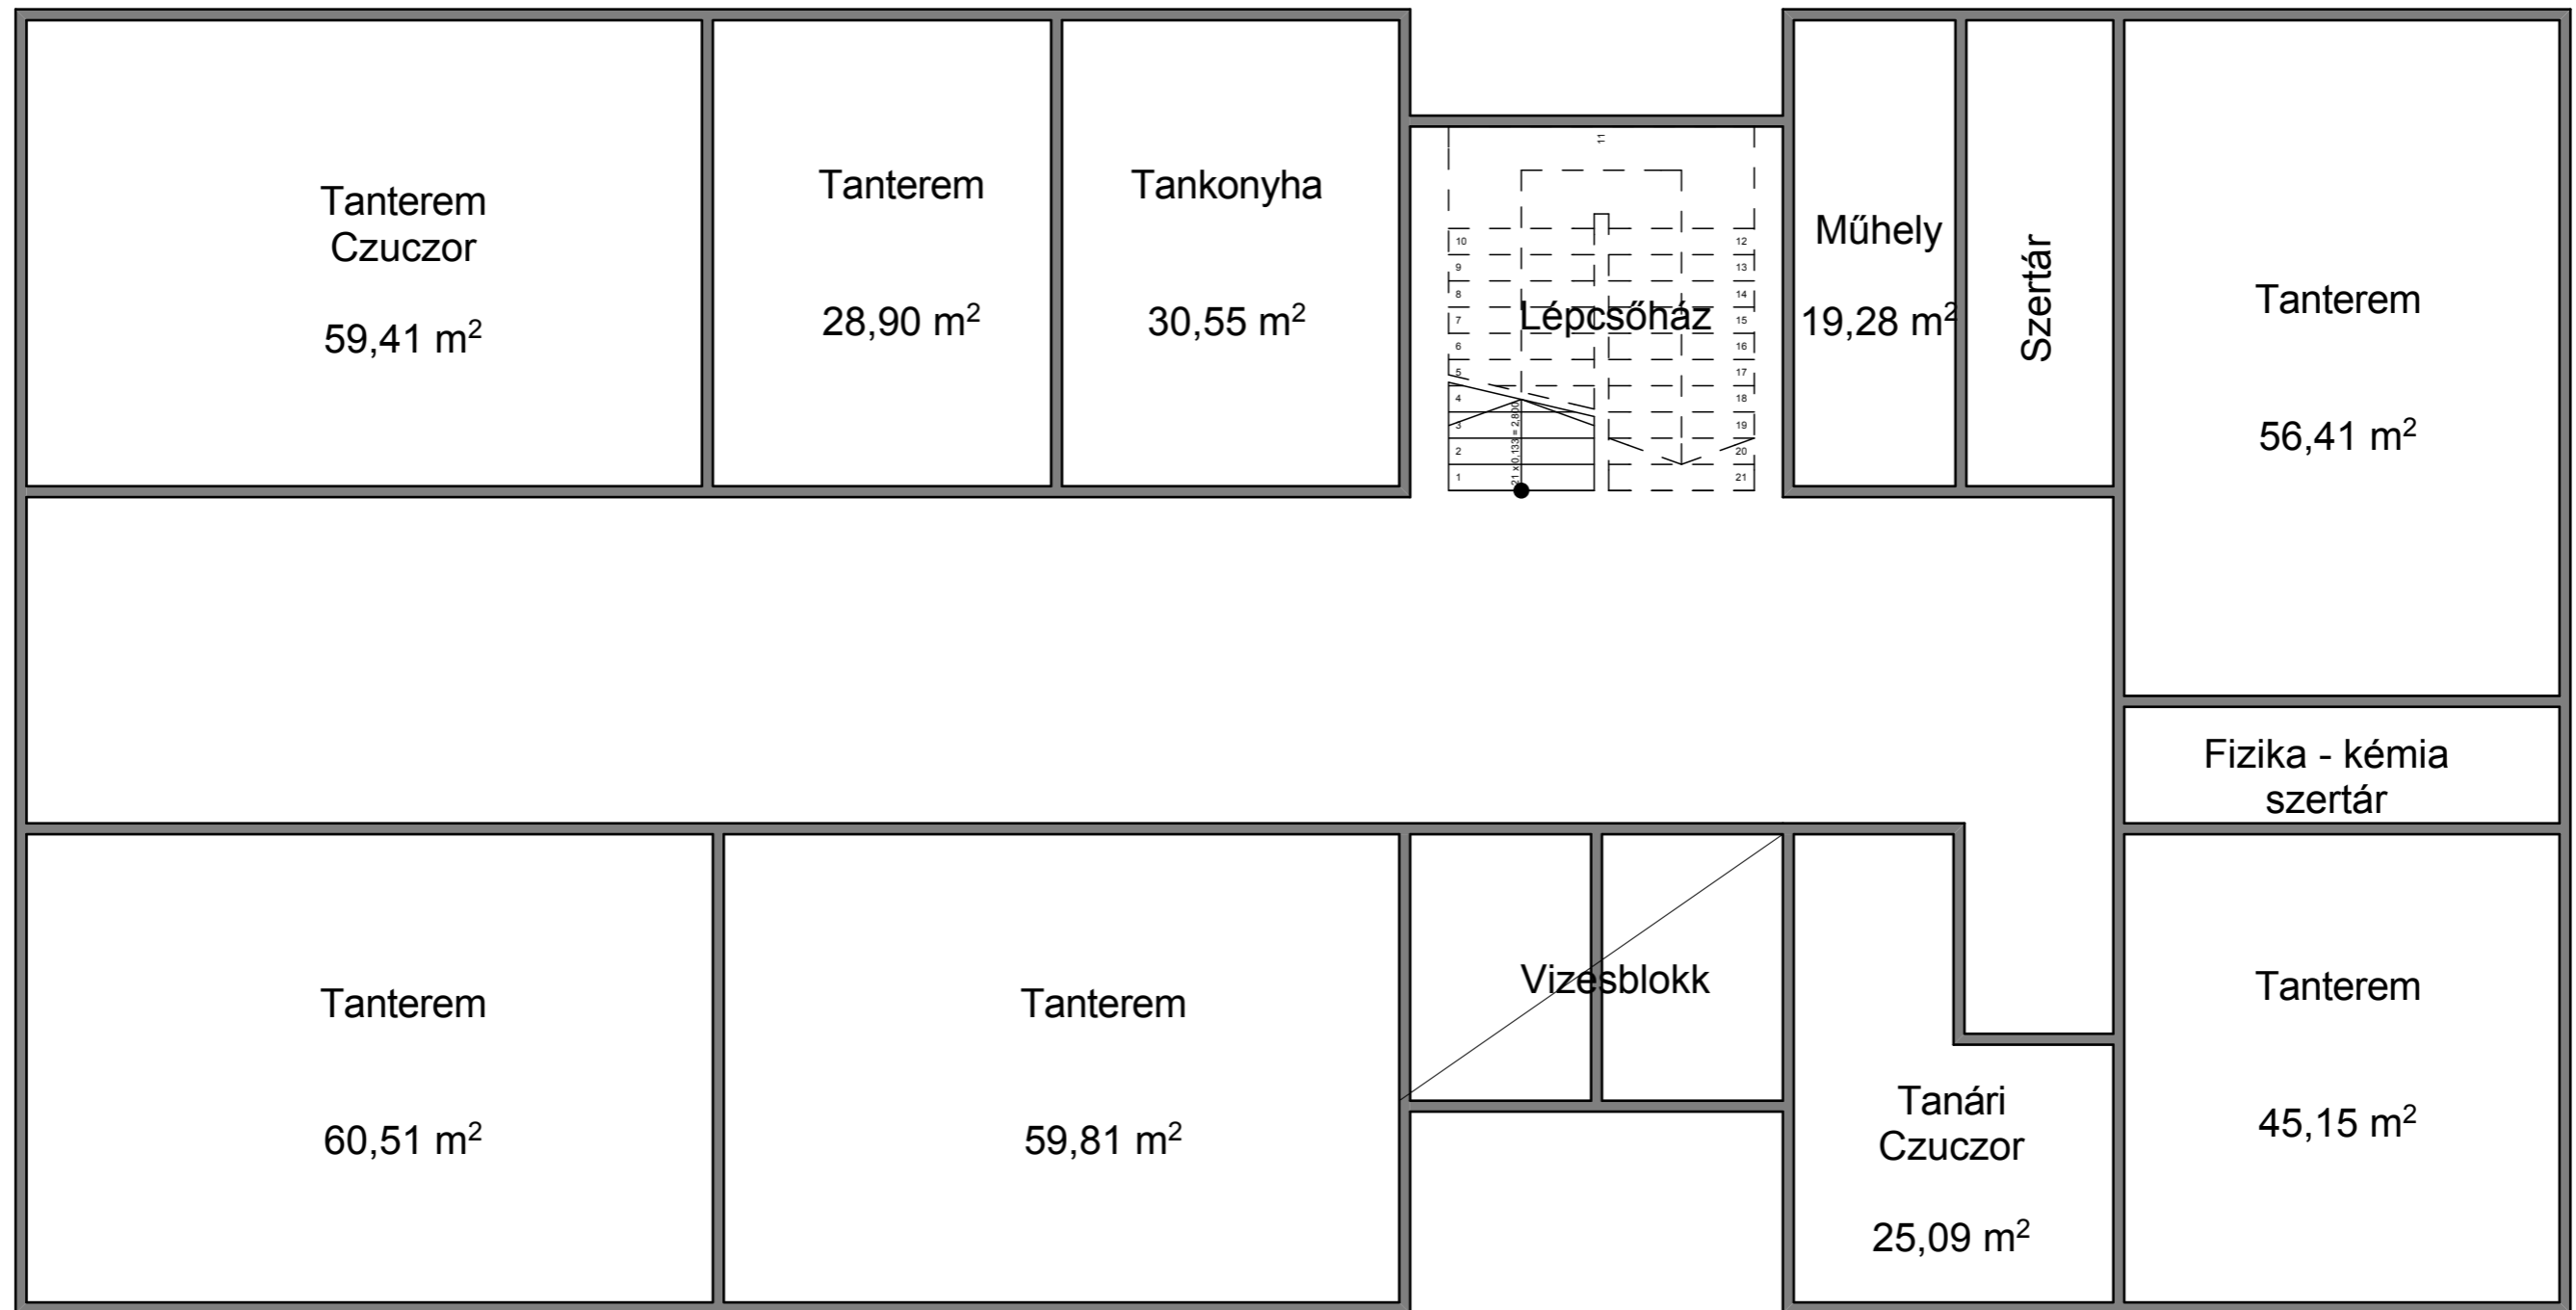

Rack Terence!

Nem méretarányos!

Biatorbágy, Karinthy utcai általános iskola, Sematikus alaprajza 1. emelet

Készítette: Gálosi Zita

Biatorbágy, Karinthy utcai általános iskola, Sematikus alaprajza 2.emelet