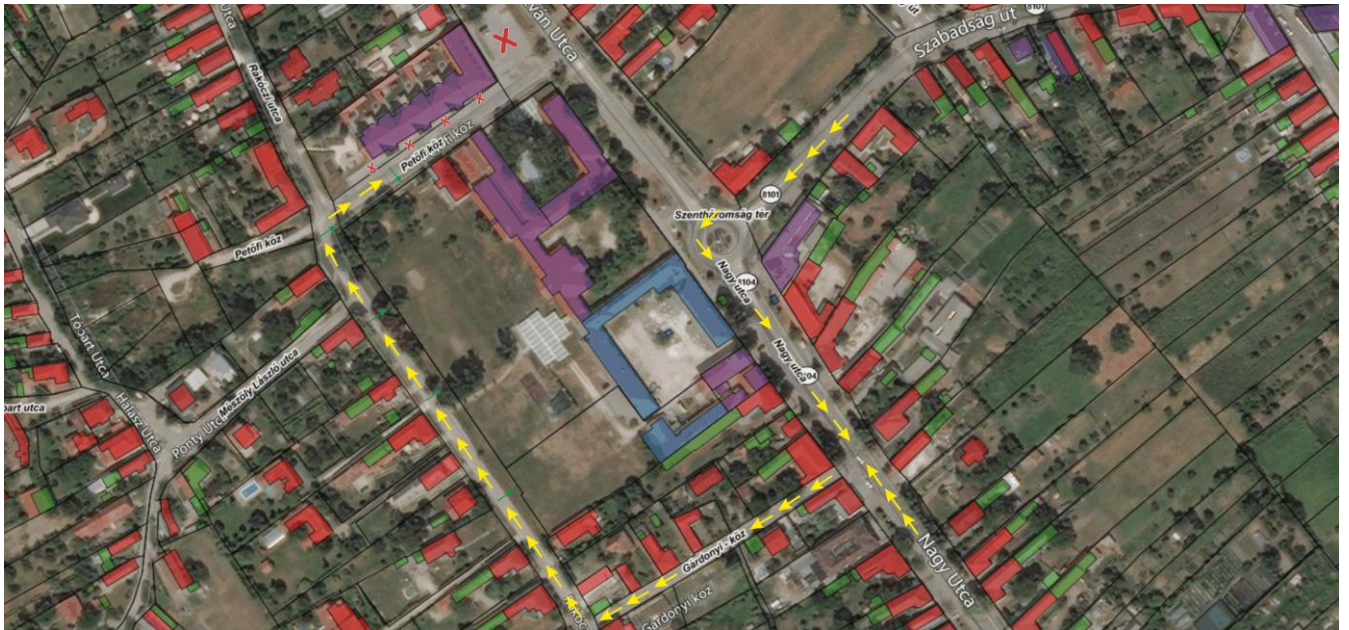

Javasolt útvonalak a Sándor – Metternich-kastély körüli intézmények megközelítésére

1. Gólyafészek bölcsőde megközelítésére

- érkezés: a Szent István út felől
- parkolás:
 - o elsősorban a Bölcsőde melletti „nagyparkoló” merőleges parkolóhelyeit (17 db férőhely) használva,
 - o másodsorban pedig az épület melletti régi párhuzamos (8 db férőhely) parkolókat használva,
 - o amennyiben a fentiekben nincs szabad hely, használják a Rákóczi utcában újonnan épült merőleges parkolóhelyeket (46 db férőhely).

2. A Biai Református Általános Iskola és a Cuczor Gergely Katolikus Általános Iskola megközelítésére

- érkezés: a Rákóczi utca felől,

- parkolás:
 - o elsősorban a Rákóczi utcában újonnan létesült (46 db férőhely) merőleges parkolóknak,
 - o másodsorban a Petőfi-közben újonnan létesült (9 db férőhely) párhuzamos parkolóknak (ezeket szabályosan csak a Rákóczi utca felől lehet használni!)

3. Benedek Elek Óvoda, Legóvár Tagóvoda megközelítésére

- érkezés: a Rákóczi utca felől,
- parkolás:
 - o a Rákóczi utcában újonnan létesült (46 db férőhely) merőleges parkolóhelyeken.