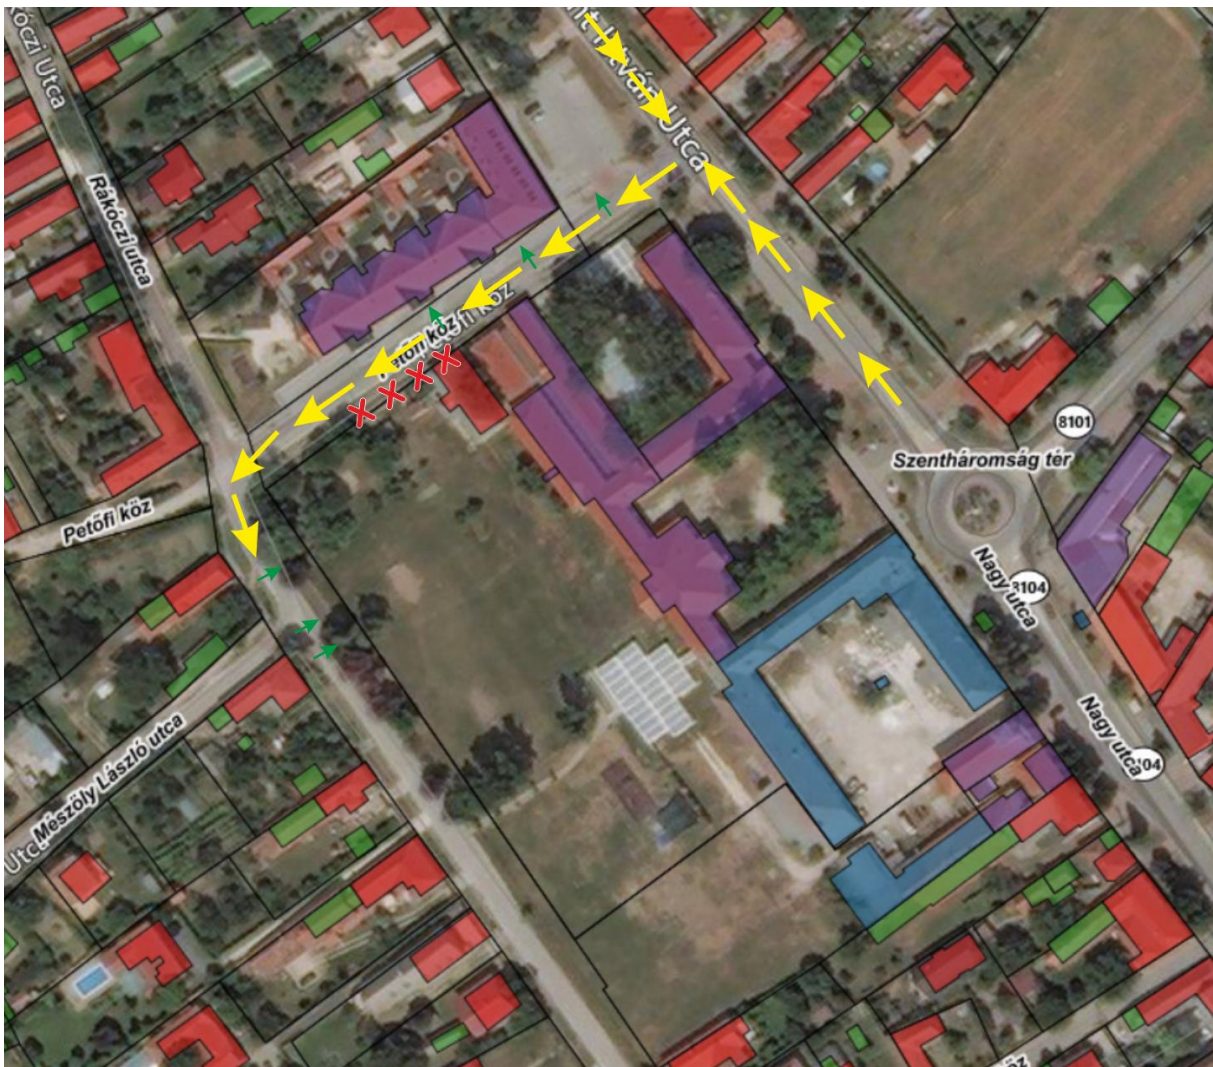

Javasolt útvonalak a Sándor – Metternich-kastély körüli intézmények megközelítésére

1. Gólyafészek bölcsőde megközelítésére

- érkezés: a Szent István út felől
- parkolás:
 - o elsősorban a Bölcsőde melletti „nagyparkoló” merőleges parkolóhelyeit (17 db férőhely) használva,
 - o másodsorban pedig az épület melletti régi párhuzamos (8 db férőhely) parkolókat használva,
 - o amennyiben a fentiekben nincs szabad hely, használják a Rákóczi utcában újonnan épült merőleges parkolóhelyeket (46 db férőhely).

2. A Biai Református Általános Iskola és a Cuczor Gergely Katolikus Általános Iskola megközelítésére

- érkezés: a Rákóczi utca felől,

- parkolás:
 - o elsősorban a Rákóczi utcában újonnan létesült (46 db férőhely) merőleges parkolóknak,
 - o másodsorban a Petőfi-közben újonnan létesült (9 db férőhely) párhuzamos parkolóknak (ezeket szabályosan csak a Rákóczi utca felől lehet használni!)

3. Benedek Elek Óvoda, Legóvár Tagóvoda megközelítésére

- érkezés: a Rákóczi utca felől,
- parkolás:
 - o a Rákóczi utcában újonnan létesült (46 db férőhely) merőleges parkolóhelyeken.