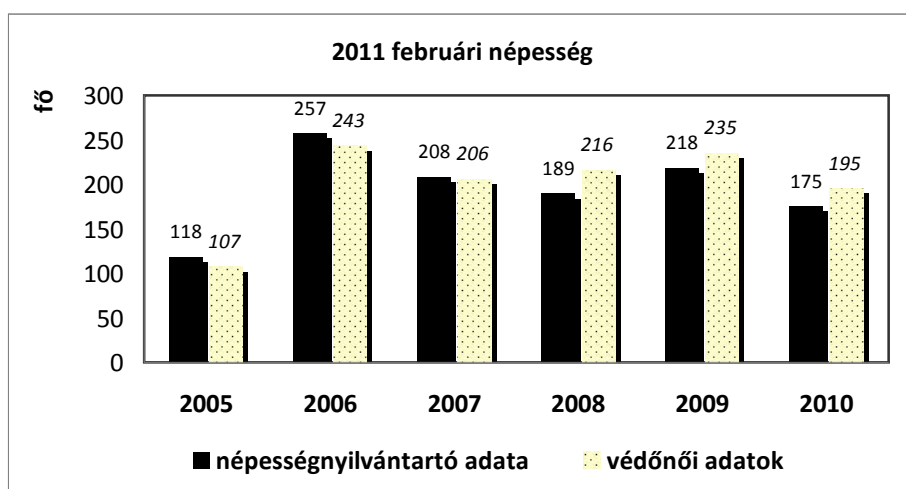

2011 februári népesség

év	népességnyilvántartó adata			védőnői adatok		
	1-5. hó	6-12. hó	Össz.	1-5. hó	6-12. hó	Össz.
2005	0	118	118	-	107	107
2006	113	144	257	103	140	243
2007	77	131	208	79	127	206
2008	73	116	189	81	135	216
2009	96	122	218	105	130	235
2010	76	99	175	79	116	195

2011-12. tanév óvodáskorú népessége				
		népesség-nyilvántartó	védőnői adatok	óvodás
2008	évvesztes kiscsoport	116	135	
2007-2008	kiscsoport	204	208	91
2006-2007	középső csoport	221	219	145
2005-2006	nagycsoport	231	210	182
	felvehető			180