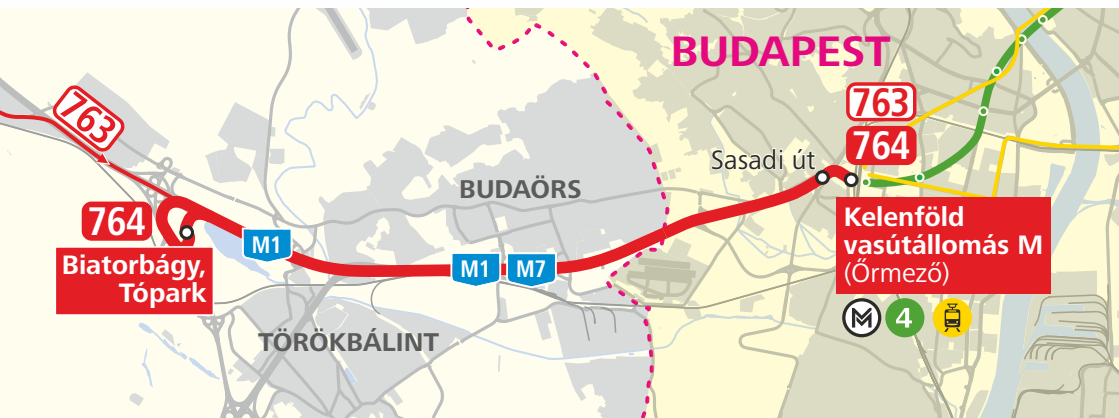

*At Kelenföld vasútállomás, the buses depart from the Őrmező side, from the stop of bus 172.*

A Tóparkot érintő autóbusszjáratokon a helyközi díjszabás érvényes.

A Budapest-bérletek Kelenföld vasútállomás és a Sasadi út között érvényesek.

A BKK vonaljegyek a járatokon nem érvényesek.

Menetjegy az autóbusszvezetőnél váltható.

*Domestic interurban fares apply to the buses serving the Tópark.*

*Budapest passes are valid between Kelenföld vasútállomás and Sasadi út.*

*The BKK single tickets are not accepted on the buses.*

*Tickets are available at the driver.*

**Budapest, Kelenföld vasútállomás – Biatorbágy, Tópark  
teljesárú menetjegy / full fare single ticket: 310 Ft**