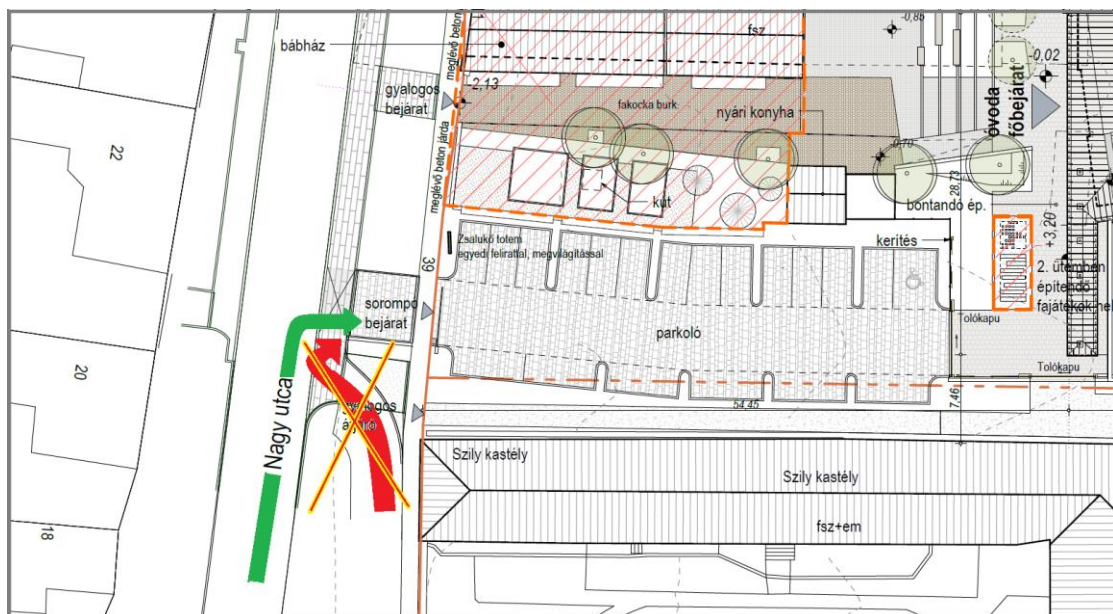

Tájékoztató a Nagy utca 29-33. sz. alatti új óvoda megnyitásával kapcsolatos forgalmi rendről

Tisztelt Biatorbágyi Polgárok!

Kedves Szülők!

Mindannyiunk nagy örömeire 2021. február 1-jén a Biatorbágyi Benedek Elek Óvoda új tagóvodája megnyitja kapuit az óvodások előtt. A Nagy utca 29-33. sz. alatti új épület önkormányzatunk finanszírozásában készült el, és magas színvonalon tudja kiszolgálni a városunk örömteli bővüléséből fakadó óvodai férőhelyigényeket.

Jelen tájékoztatónkkal **az új létesítmény megközelíthetőségét szeretnénk megismertetni az érintett szülőkkel, hogy az intézménynyitással együtt járó forgalomnövekedés a lehető legkevesebb konfliktushelyzetet idézze elő. Megértésüket, türelmüket előre is köszönjük.** Az óvodásokat jellemzően gépjárművel szállítják, ezért a Nagy utca felőli bejáratnál húsz férőhelyes parkolót építettünk, melynek megközelítése két irányból lehetséges az alábbiak szerint:

1. **A Kálvin tér felől:** közvetlenül a Nagy utcáról jobbra kis ívben kanyarodva. Felhívjuk a figyelmet, hogy a Szily-kastély bejárata előtti szervizútról nem lehetséges jobbra bekanyarodni az óvoda parkolójába! Amennyiben a Kálvin téri iskolába és az új óvodába is hoznak gyermeket, akkor javasoljuk az óvoda parkolójának használatát, ahonnan az iskola biztonságosan, járdán közelíthető meg.

Tájékoztatjuk Önöket, hogy az új óvodához a Levente utca felől is épültek parkolóhelyek, azonban ezek az **óvoda dolgozói részére vannak fenntartva**, és sorompóval lezárásra kerülnek. Továbbá kérjük Önöket, hogy a Levente utca kétoldalán található padkát se használják parkolásra, mert az utca lakó-pihenő övezetben található, ahol a várakozás csak a kijelölt várakozóhelyen lehetséges!