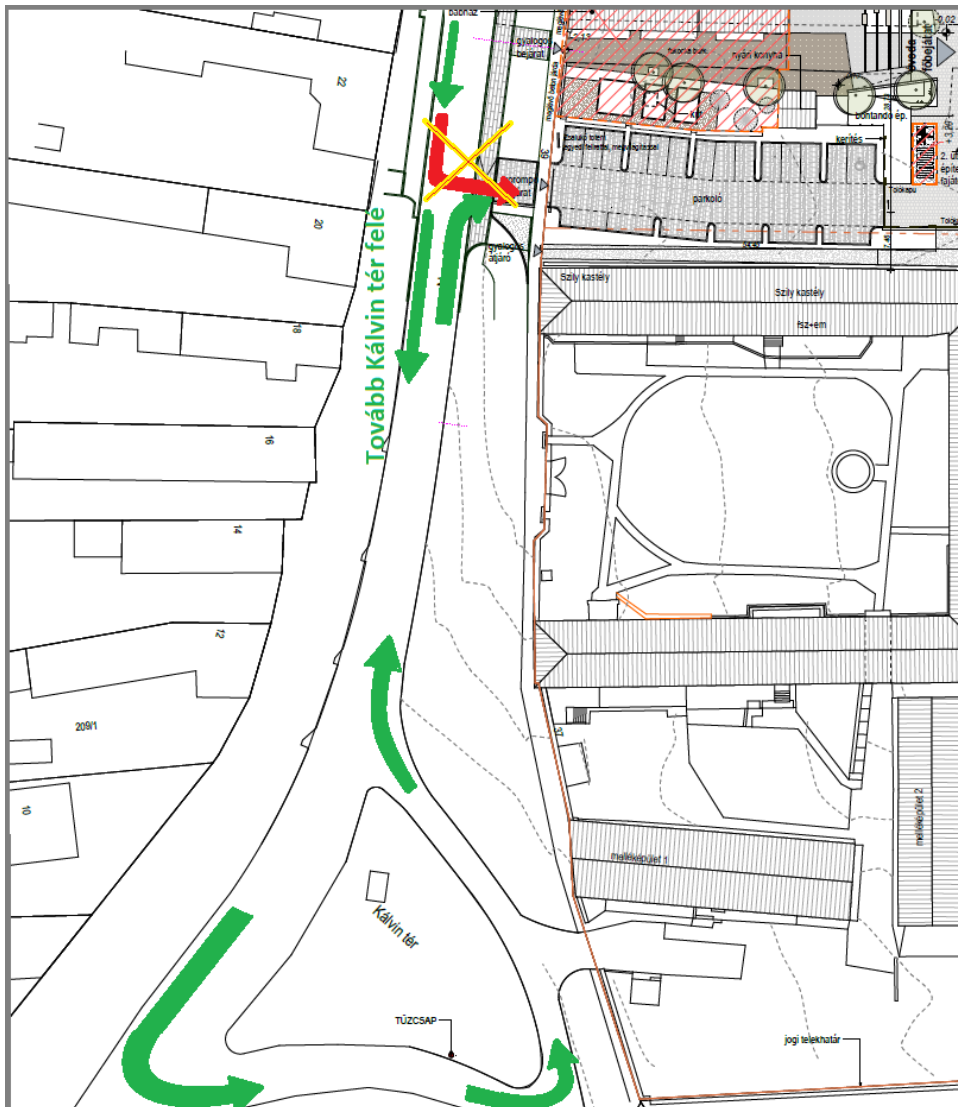

Tájékoztató a Nagy utca 29-33. sz. alatti új óvoda megnyitásával kapcsolatos forgalmi rendről

Tisztelt Biatorbágyi Polgárok!

Kedves Szülők!

Mindannyiunk nagy örömeire 2021. február 1-jén a Biatorbágyi Benedek Elek Óvoda új tagóvodája megnyitja kapuit az óvodások előtt. A Nagy utca 29-33. sz. alatti új épület önkormányzatunk finanszírozásában készült el, és magas színvonalon tudja kiszolgálni a városunk örömteli bővüléséből fakadó óvodai férőhelyigényeket.

Jelen tájékoztatónkkal **az új létesítmény megközelíthetőségét szeretnénk megismertetni az érintett szülőkkel, hogy az intézménynyitással együtt járó forgalomnövekedés a lehető legkevesebb konfliktushelyzetet idézze elő. Megértésüket, türelmüket előre is köszönjük.** Az óvodásokat jellemzően gépjárművel szállítják, ezért a Nagy utca felőli bejáratnál húsz férőhelyes parkolót építettünk, melynek megközelítése két irányból lehetséges az alábbiak szerint:

1. **A Kálvin tér felől:** közvetlenül a Nagy utcáról jobbra kis ívben kanyarodva. Felhívjuk a figyelmet, hogy a Szily-kastély bejárata előtti szervizútról nem lehetséges jobbra bekanyarodni az óvoda parkolójába! Amennyiben a Kálvin téri iskolába és az új óvodába is hoznak gyermeket, akkor javasoljuk az óvoda parkolójának használatát, ahonnan az iskola biztonságosan, járdán közelíthető meg.

Megközelítés Szentháromság tér felől

3. **+1: Nagy utcai meglévő parkolók használata:** Felhívjuk szíves figyelmüket, hogy a Nagy utcán jelenleg is nagy számban található parkolók mindkét oldalon. Javasoljuk ezek használatát is, mert innen tényleg csak minimális gyaloglási többletet jelent az óvoda megközelítése.